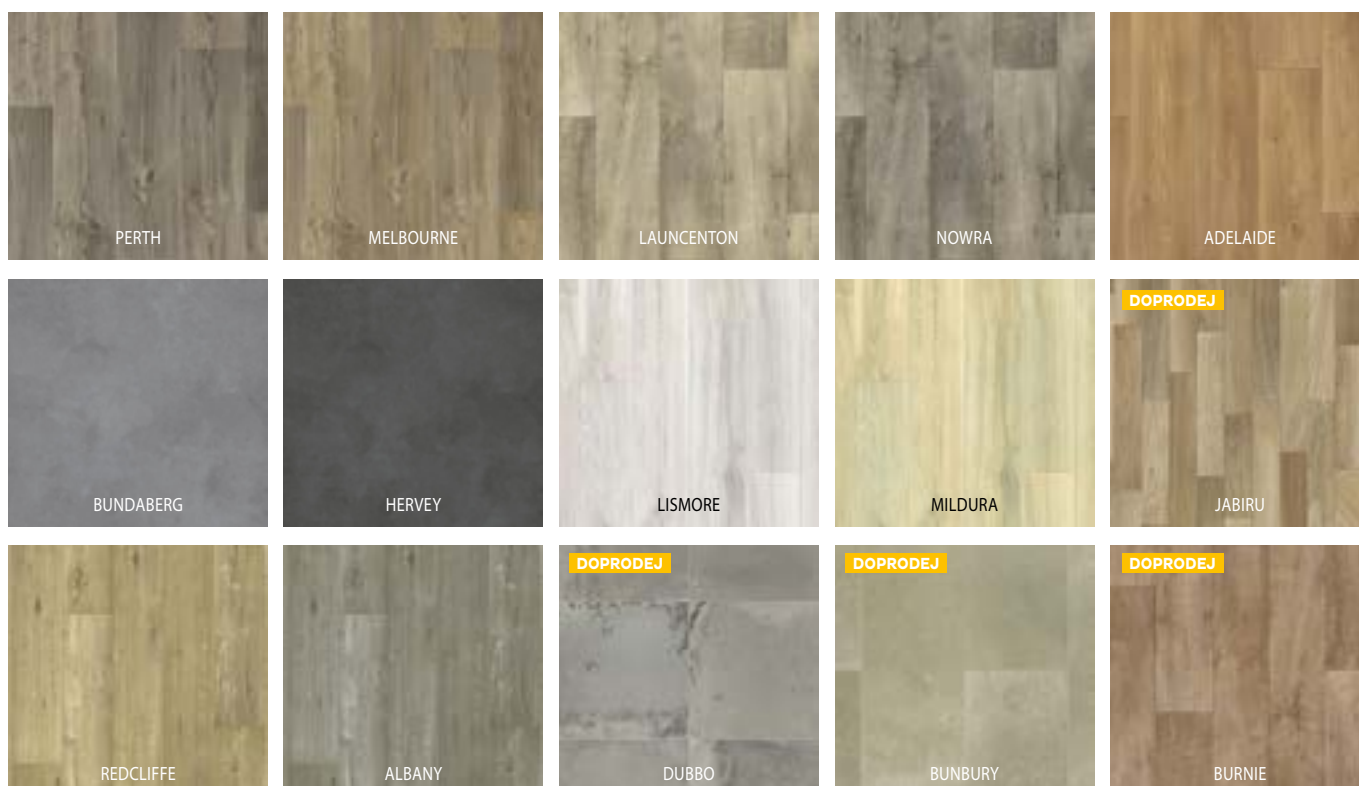

Bytové PVC Superb

.....
Ideální volba do bytových i méně zatěžovaných
komerčních interiérů. Díky textilnímu podkladu vyniká Superb
velice dobrým pochozím komfortem!

15 dekorů **skladem**, 4 dekory **doprodej**

Superb

BYTOVÉ PVC

338 Kč/m²

Počet dekorů: 15 dekorů **skladem**, 4 dekory **doproděj**
 Nášlapná vrstva: 0,40 mm
 Celková tloušťka: 2,9 mm
 Šíře role: 400 cm
 Třída zatížení: 23, 32, 41

Mildura

Bytové PVC Superb – heterogenní podlahoviny v rolích s textilním podkladem