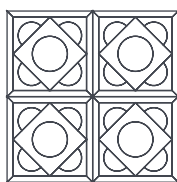

Corinthian