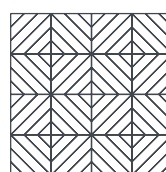

Gable Parquet