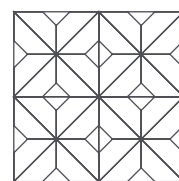

Dostupné vzory Designers' Choice:

Parquet

Chevron

Random Plank

Dostupné vzory Décor:

Echo