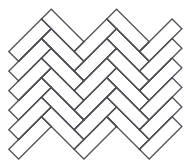

Dostupné vzory Designers' Choice:

Parquet