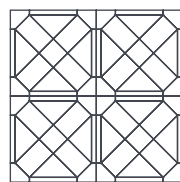

Polygon Key

Check

Lune

Arc

Gatsby Square

Dostupné vzory Décor:

Curzon Parquet

Akari Lattice