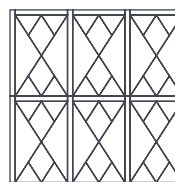

Marquess Diamond