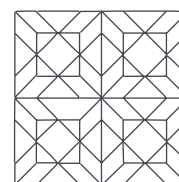

Victorian Star