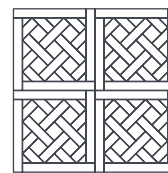

OSTRÁ KRESBA
DÉKORU

1. Katalog Amtico Signature Laying Patterns (ke stažení na anvitrade.cz)
2. Katalog Amtico Décor (ke stažení na anvitrade.cz)

Amtico Signature – pravidelné vzory Designers' Choice

Název	Třída zatížení	Tloušťka (mm)	Tl. nášlapné vrstvy (mm)	Cenová skupina	Cena (Kč/m ²)
Block Parquet, Check, Parquet, Passo, Staggered Block, Chantilly Weave*	23, 34, 43	2,5	1	1	1 983
Basket Weave, Edge, Flagstone, Frame, Halcyon Pleat, Random Stone, Wave Parquet, Woven, Chevron, Large Flagstone, Grand Flagstone*	23, 34, 43	2,5	1	2	2 324
AArrow, Aspekt, Castel Weave, French Weave, Fusion Parquet, Key Stone, Pleat, Polygon Key, Ribbon Pleat, Gable, Lune, Arc, Gatsby, Versailles Parquet, Frame*	23, 34, 43	2,5	1	3	2 699

Nabídka Amtico Signature Designers' Choice představuje 20 pravidelných vzorů s neměnou kombinací použitých dekorů tak, jak je navrhli špičkoví designéři přímo od výrobce.

Rozměry a možnosti barevných kombinací jednotlivých pravidelných vzorů jsou dostupné v katalogu Amtico Signature, Amtico Décor nebo na vyžádání.

Dostupné vzory Designers' Choice:

Parquet

Chevron

Basket Weave

Chantilly Weave

Versailles Parquet

Halcyon Pleat

Castel Weave

French Weave

Gable Parquet

Random Plank

Frame

Flagstone

Random Stone

Pleat

Key Stone