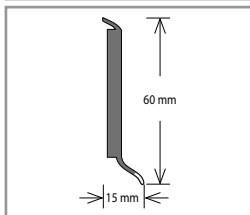

Plastová soklová lišta Tarkett KS 61 – 1411 vhodná k linoleu Tarkett

Barva	Rozměr (mm)	Balení (bm)	Cena (Kč/bm)
Dle vzorníku barev*	60 × 15	20 × 2,5	76,5

* Na zakázku, odběr možný pouze po celých baleních. Aktuální vzorník na vyžádání u obchodního zástupce.