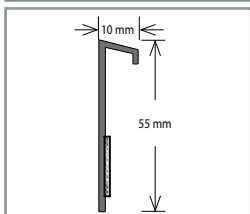

PLASTOVÉ KOBERCOVÉ SOKLOVÉ LIŠTY

Plastová kobercová soklová lišta Bolta 25430

Barva	Rozměr (mm)	Balení (bm)	Cena (Kč/bm)
Bílá	50 × 10	40 × 2,5	24

Plastová kobercová soklová lišta Bolta 25387 – ohebná

Barva	Rozměr (mm)	Balení (bm)	Cena (Kč/bm)
Bílá	55 × 10	40 × 2,5	37

Plastová kobercová soklová lišta Döllken TLE 55 K – velmi elastická

Barva	Rozměr (mm)	Balení (bm)	Cena (Kč/bm)
Bílá	55 × 10	20 × 2,5	38

Plastová kobercová soklová lišta Döllken TL 55

Barva	Rozměr (mm)	Balení (bm)	Cena (Kč/bm)
Dle vzorníku barev*	55 × 10	20 × 2,5	38