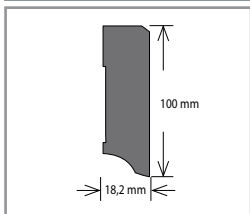

* Aktuální vzorník na vyžádání u obchodního zástupce.

Soklová lišta s MDF jádrem K-PRODUKT KP 80 P

Barva	Rozměr (mm)	Balení (bm)	Cena (Kč/bm)
Bílá	80 × 18,2	5 × 2,4	159
Stříbrná*			

* Na zakázku.

Soklová lišta s MDF jádrem K-PRODUKT KP 80 F

Barva	Rozměr (mm)	Balení (bm)	Cena (Kč/bm)
Bílá	80 × 18,2	5 × 2,4	159
Stříbrná*			

* Na zakázku.

Soklová lišta s MDF jádrem K-PRODUKT KP 100

Barva	Rozměr (mm)	Balení (bm)	Cena (Kč/bm)
Bílá	100 × 18,2	5 × 2,4	199
Stříbrná*			