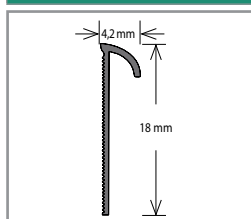

* Aktuální vzorník na vyžádání u obchodního zástupce.

Plastová kobercová soklová lišta Megat

Barva	Rozměr (mm)	Balení (bm)	Cena (Kč/bm)
Bílá	52 × 10	40 × 2,5	27

PLASTOVÉ SOKLOVÉ LIŠTY

Plastová soklová lišta Bolta 25560 – pěnová

Barva	Rozměr (mm)	Balení (bm)	Cena (Kč/bm)
Dekor základní barva	60 × 14,4	40 × 2,5	63
Dekor dřevo	60 × 14,4	40 × 2,5	73

* Aktuální vzorník na vyžádání u obchodního zástupce.

Plastová soklová lišta Bolta 25669 – pěnová, pro vlepění vinylového pásku

Barva	Rozměr (mm)	Balení (bm)	Cena (Kč/bm)
Dle vzorníku barev*	57,3 × 11,8	20 × 2,5	90

* Aktuální vzorník na vyžádání u obchodního zástupce.

Plastová soklová lišta Bolta 20311

Barva	Rozměr (mm)	Balení (bm)	Cena (Kč/bm)
Champagne	18 × 4,2	40 × 2,5	59
Stříbrná			
Bílá			