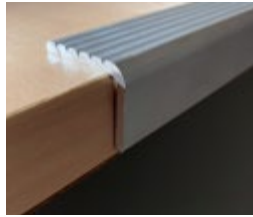

HLINÍKOVÉ SCHODOVÉ PROFILY

Hliníkový schodový profil Amtico AMD 45

Barva	Rozměr (mm)	Délka (bm)	Cena (Kč/bm)
Přírodní hliník	45 × 23,5	2,7	145

Hliníkový schodový profil AL 3385

Barva	Rozměr (mm)	Délka (bm)	Cena (Kč/bm)
Přírodní hliník	30 × 25	6,0 a 3,0	175