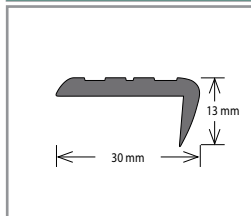

PLASTOVÉ SCHODOVÉ PROFILY

Plastový schodový profil ALD 25

Barva	Rozměr (mm)	Délka (bm)	Balení (bm)	Cena (Kč/bm)
Žlutá	30 × 13	30	30	62
Tmavě modrá				
Šedá metalíza