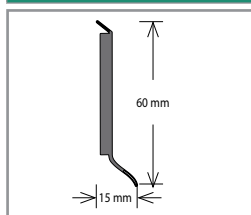

Soklová lišta s MDF jádrem Döllken S60 flex life Top

Barva	Rozměr (mm)	Balení (bm)	Cena (Kč/bm)
Dle vzorníku barev*	60 × 15	20 × 2,6	126

* Na zakázku. Aktuální vzorník na vyžádání u obchodního zástupce.