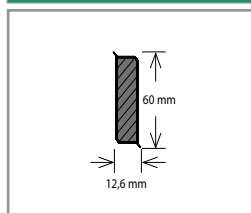

Soklová lišta s MDF jádrem Döllken Cubu flex life 60