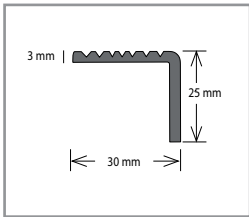

HLINÍKOVÉ SCHODOVÉ PROFILY

Hliníkový schodový profil Amtico AMD 45

Barva	Rozměr (mm)	Délka (bm)	Cena (Kč/bm)
Přírodní hliník	45 × 23,5	2,7	145

Hliníkový schodový profil AL 3385

Barva	Rozměr (mm)	Délka (bm)	Cena (Kč/bm)
Přírodní hliník	30 × 25	6,0 a 3,0	175