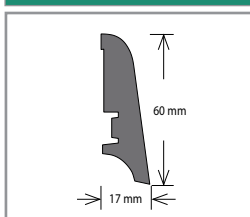

Soklová lišta s MDF jádrem K-PRODUKT KP 60 a doplňky

Název	Barva	Rozměr (mm)	Balení	Cena za	Cena (Kč)
Soklová lišta KP 60	Dle vzorníku barev*	60 × 17	15 × 2,4 bm	bm	65
Roh vnitřní k soklové liště KP 60	Dle vzorníku barev*	—	50 ks	ks	38
Roh vnější k soklové liště KP 60	Dle vzorníku barev*	—	50 ks	ks	38
Spojka k soklové liště KP 60	Dle vzorníku barev*	—	50 ks	ks	37
Zakončení k soklové liště KP 60	Dle vzorníku barev*	—	30 párů	pár	62
Kovové úchytky pro montáž soklových lišt	Dle vzorníku barev*	—	50 ks	bal.	174

* Aktuální vzorník na vyžádání u obchodního zástupce.