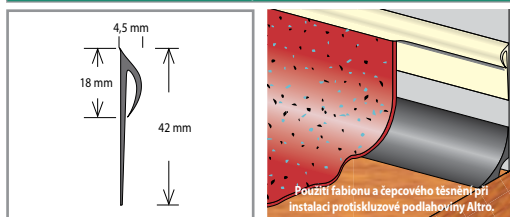

Zakončovací profily

Název	Balení (bm)	Cena (Kč/bm)
Čepcové těsnění C7 (zakončení podlahovin na stěně) – bílá, šedá, černá	25	43

Superfix Turbo

**HYBRIDNÍ LEPICÍ
A TĚSNICÍ TMEL
SE SILNOU LEPICÍ SILOU**

Jednosložkové, hybridní montážní lepidlo se silnou počáteční lepicí silou, vhodné k elastickému lepení rozličných materiálů ve vnitřním i venkovním prostředí.

175 Kč
cena za kus
kartuše 435 g

bez DPH

ANVI TRADE s.r.o.
SPONZORUJE
GEKONA
ZÁZRAČÉHO
VE 4. NEJLEPŠÍ
ZOO NA SVĚTĚ.