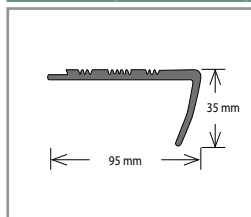

Plastový schodový profil Fatra PVC 2186

Barva	Rozměr (mm)	Délka (bm)	Balení (bm)	Cena (Kč/bm)
Dle vzorníku barev*	95 × 35	2,5	40	156

* Na zakázku. Aktuální vzorník na vyžádání u obchodního zástupce.