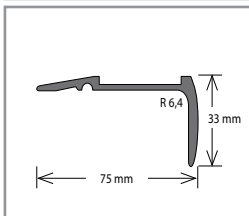

Protiskluzový hliníkový schodový profil Altro ALD 100 s pruhem z podlahoviny Altro

Barva	Rozměr (mm)	Délka (bm)	Cena (Kč/bm)
Přírodní hliník / černo-žlutá	75 × 33	2,9 a 3,2	678