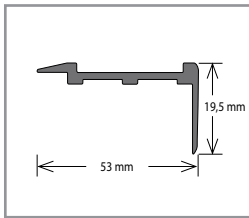

Protiskluzový hliníkový schodový profil Altro ALD 55 s pruhem z podlahoviny Altro

Barva	Rozměr (mm)	Délka (bm)	Cena (Kč/bm)
Přírodní hliník / žlutá	19,5 × 53	3,2	329