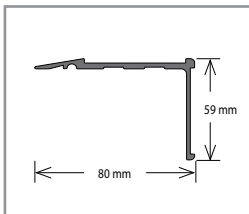

Protiskluzový hliníkový schodový profil Altro ALD 125 s pruhem z podlahoviny Altro

Barva	Rozměr (mm)	Délka (bm)	Cena (Kč/bm)
Přírodní hliník / žlutá	80 × 59	3,2	835