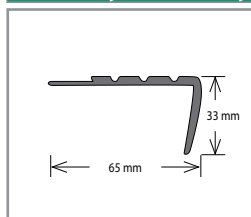

Barva	Rozměr (mm)	Délka (bm)	Cena (Kč/bm)
Přírodní hliník / černo-žlutá	75 × 33	2,9 a 3,2	678

Protiskluzový hliníkový schodový profil Altro ALD 125 s pruhem z podlahoviny Altro

Barva	Rozměr (mm)	Délka (bm)	Cena (Kč/bm)
Přírodní hliník / žlutá	80 × 59	3,2	835

PLASTOVÉ SCHODOVÉ PROFILY

Plastový schodový profil ALD 25

Barva	Rozměr (mm)	Délka (bm)	Balení (bm)	Cena (Kč/bm)
Žlutá	30 × 13	30	30	62
Tmavě modrá				
Šedá metalíza				

Plastový schodový profil Fatra PVC 1870