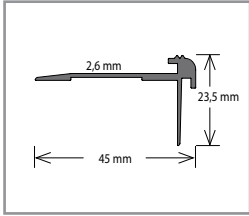

HLINÍKOVÉ SCHODOVÉ PROFILY

Hliníkový schodový profil Amtico AMD 45

Barva	Rozměr (mm)	Délka (bm)	Cena (Kč/bm)
Přírodní hliník	45 × 23,5	2,7	145

Hliníkový schodový profil AL 3385

Barva	Rozměr (mm)	Délka (bm)	Cena (Kč/bm)
Přírodní hliník	30 × 25	6,0 a 3,0	175