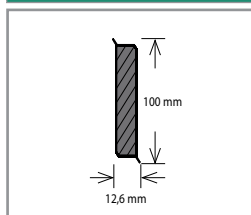

Soklová lišta s MDF jádrem Döllken Cubu flex life 100