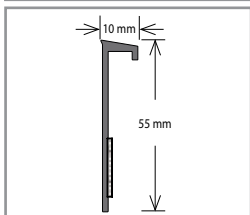

PLASTOVÉ KOBERCOVÉ SOKLOVÉ LIŠTY

Plastová kobercová soklová lišta Bolta 25430

Barva	Rozměr (mm)	Balení (bm)	Cena (Kč/bm)
Bílá	50 × 10	40 × 2,5	24

Plastová kobercová soklová lišta Bolta 25387 – ohebná

Barva	Rozměr (mm)	Balení (bm)	Cena (Kč/bm)
Bílá	55 × 10	40 × 2,5	37

Plastová kobercová soklová lišta Döllken TLE 55 K – velmi elastická

Barva	Rozměr (mm)	Balení (bm)	Cena (Kč/bm)
Bílá	55 × 10	20 × 2,5	38

Plastová kobercová soklová lišta Döllken TL 55

Barva	Rozměr (mm)	Balení (bm)	Cena (Kč/bm)
Dle vzorníku barev*	55 × 10	20 × 2,5	38