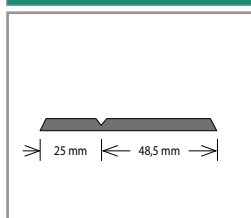

Plastová soklová lišta Fatra PVC 1357

Barva	Rozměr (mm)	Balení (bm)	Cena (Kč/bm)
Dle vzorníku barev*	48,5 × 25	80	29

* Na zakázku, odběr možný pouze po celých baleních. Aktuální vzorník na vyžádání u obchodního zástupce.