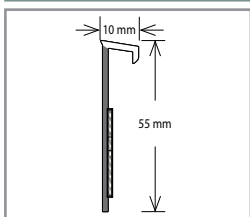

** Na zakázku. Aktuální vzorník na vyžádání u obchodního zástupce.

Plastový schodový profil Fatra PVC 2186

Barva	Rozměr (mm)	Délka (bm)	Balení (bm)	Cena (Kč/bm)
Dle vzorníku barev*	95 × 35	2,5	40	156

* Na zakázku. Aktuální vzorník na vyžádání u obchodního zástupce.

PLASTOVÉ KOBERCOVÉ SOKLOVÉ LIŠTY

Plastová kobercová soklová lišta Bolta 25430

Barva	Rozměr (mm)	Balení (bm)	Cena (Kč/bm)
Bílá	50 × 10	40 × 2,5	24

Plastová kobercová soklová lišta Bolta 25387 – ohebná

Barva	Rozměr (mm)	Balení (bm)	Cena (Kč/bm)
Bílá	55 × 10	40 × 2,5	37