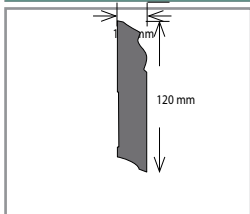

Soklová lišta s MDF jádrem K-PRODUKT KP 120

Barva	Rozměr (mm)	Balení (bm)	Cena (Kč/bm)
Bílá	120 × 14,2	5 × 2,4	180
Stříbrná*			

* Na zakázku.