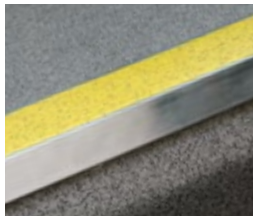

Protiskluzový hliníkový schodový profil Altro ALD 50 s pruhem z podlahoviny Altro

Barva	Rozměr (mm)	Délka (bm)	Cena (Kč/bm)
Přírodní hliník / Blue	67 × 25	2,6 a 3,2	405
Přírodní hliník / Midnight			
Přírodní hliník / Pewter Grey			
Přírodní hliník / Skyline			
Přírodní hliník / Yellow