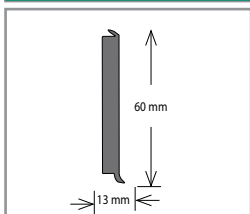

Soklová lišta s MDF jádrem, Döllken Cubu Stone & Style

Barva	Rozměr (mm)	Balení (bm)	Cena (Kč/bm)
2816 – skladem	60 × 13	10 × 2,5	134
Ostatní dekory na zakázku*	60 × 13	10 × 2,5	134

* Aktuální vzorník na vyžádání u obchodního zástupce.

Soklová lišta k Amtico First

Soklová lišta s MDF jádrem, Döllken EP60/13 flex life ve všech dekorech vinylové podlahy v dílcích Amtico First.