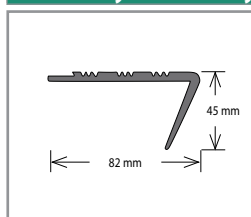

Plastový schodový profil Fatra PVC 1891

Barva	Rozměr (mm)	Délka (bm)	Balení (bm)	Cena (Kč/bm)
Dle vzorníku barev	82 × 45	2,5	50	139
Dle vzorníku barev**	82 × 45	2	40	139
Dle vzorníku barev**	82 × 45	1,5	30	139

** Na zakázku. Aktuální vzorník na vyžádání u obchodního zástupce.