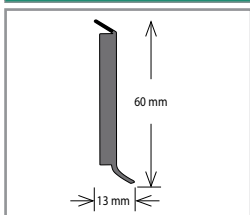

MDF SOKLOVÉ LIŠTY

Soklová lišta k Amtico First s MDF jádrem, Döllken EP60/13 flex life

Barva	Rozměr (mm)	Balení (bm)	Cena (Kč/bm)
Dle vzorníku vinylové podlahoviny v dílcích Amtico First*	60 × 13	10 × 2,5	106

* Aktuální vzorník na vyžádání u obchodního zástupce.