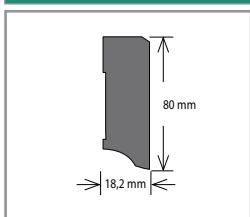

* Aktuální vzorník na vyžádání u obchodního zástupce.

Soklová lišta s MDF jádrem K-PRODUKT KP 80 P

Barva	Rozměr (mm)	Balení (bm)	Cena (Kč/bm)
Bílá	80 × 18,2	5 × 2,4	159
Stříbrná*			

* Na zakázku.

Soklová lišta s MDF jádrem K-PRODUKT KP 80 F

Barva	Rozměr (mm)	Balení (bm)	Cena (Kč/bm)
Bílá	80 × 18,2	5 × 2,4	159
Stříbrná*			

* Na zakázku.

Soklová lišta s MDF jádrem K-PRODUKT KP 100

Barva	Rozměr (mm)	Balení (bm)	Cena (Kč/bm)
Bílá	100 × 18,2	5 × 2,4	199
Stříbrná*			