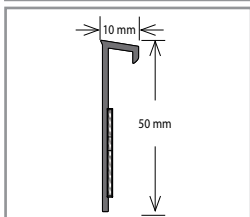

** Na zakázku. Aktuální vzorník na vyžádání u obchodního zástupce.

Plastový schodový profil Fatra PVC 2186

Barva	Rozměr (mm)	Délka (bm)	Balení (bm)	Cena (Kč/bm)
Dle vzorníku barev*	95 × 35	2,5	40	156

* Na zakázku. Aktuální vzorník na vyžádání u obchodního zástupce.

PLASTOVÉ KOBERCOVÉ SOKLOVÉ LIŠTY

Plastová kobercová soklová lišta Bolta 25430

Barva	Rozměr (mm)	Balení (bm)	Cena (Kč/bm)
Bílá	50 × 10	40 × 2,5	24

Plastová kobercová soklová lišta Bolta 25387 – ohebná

Barva	Rozměr (mm)	Balení (bm)	Cena (Kč/bm)
Bílá	55 × 10	40 × 2,5	37