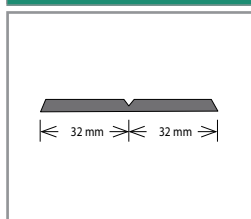

Plastová soklová lišta Fatra PVC 1363

Barva	Rozměr (mm)	Balení (bm)	Cena (Kč/bm)
Dle vzorníku barev*	32 × 32	40	20

* Aktuální vzorník na vyžádání u obchodního zástupce.