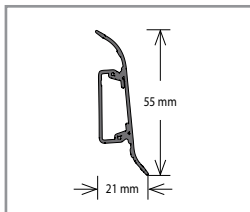

Plastová soklová lišta a doplňky VOX

Název	Barva	Rozměr (mm)	Balení	Cena za	Cena (Kč)
Soklová lišta IZZI	Dle vzorníku barev*	55 × 21	36 × 2,5 bm	bm	63
Roh vnitřní k soklové liště IZZI	Dle vzorníku barev*	–	25 ks	ks	32
Roh vnější k soklové liště IZZI	Dle vzorníku barev*	–	25 ks	ks	32
Spojka k soklové liště IZZI	Dle vzorníku barev*	–	25 ks	ks	32
Zakončení k soklové liště IZZI	Dle vzorníku barev*	–	25 párů	pár	61

* Aktuální vzorník na vyžádání u obchodního zástupce.