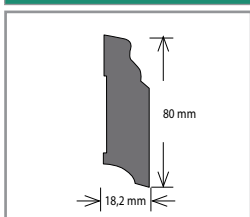

* Na zakázku. Aktuální vzorník na vyžádání u obchodního zástupce.

MDF SOKLOVÉ LIŠTY

Soklová lišta s MDF jádrem K-PRODUKT KP 40

Název	Barva	Rozměr (mm)	Balení	Cena za	Cena (Kč)
Soklová lišta KP 40	Dle vzorníku barev*	40 × 17	15 × 2,4 bm	bm	38

* Aktuální vzorník na vyžádání u obchodního zástupce.

Soklová lišta s MDF jádrem K-PRODUKT KP 60 a doplňky

Název	Barva	Rozměr (mm)	Balení	Cena za	Cena (Kč)
Soklová lišta KP 60	Dle vzorníku barev*	60 × 17	15 × 2,4 bm	bm	65
Roh vnitřní k soklové liště KP 60	Dle vzorníku barev*	—	50 ks	ks	38
Roh vnější k soklové liště KP 60	Dle vzorníku barev*	—	50 ks	ks	38
Spojka k soklové liště KP 60	Dle vzorníku barev*	—	50 ks	ks	37
Zakončení k soklové liště KP 60	Dle vzorníku barev*	—	30 párů	pár	62
Kovové úchytky pro montáž soklových lišt	Dle vzorníku barev*	—	50 ks	bal.	174

* Aktuální vzorník na vyžádání u obchodního zástupce.

Soklová lišta s MDF jádrem K-PRODUKT KP 80 P

Barva	Rozměr (mm)	Balení (bm)	Cena (Kč/bm)
Bílá	80 × 18,2	5 × 2,4	159
Stříbrná*			

* Na zakázku.

Soklová lišta s MDF jádrem K-PRODUKT KP 80 F