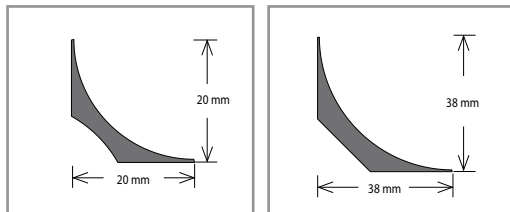

FABIONY A ZAKONČOVACÍ PROFILY

Fabiony

Název	Balení (bm)	Cena (Kč/bm)
Obrubový žlab Altro (fabion) CF 20 R (poloměr 20 mm)	2	37
Obrubový žlab Altro (fabion) CF 38 R (poloměr 38 mm)	2	71