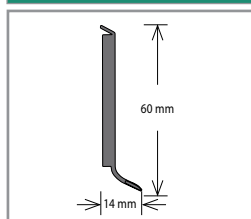

* Aktuální vzorník na vyžádání u obchodního zástupce.

Plastová kobercová soklová lišta Megat

Barva	Rozměr (mm)	Balení (bm)	Cena (Kč/bm)
Bílá	52 × 10	40 × 2,5	27

PLASTOVÉ SOKLOVÉ LIŠTY

Plastová soklová lišta Bolta 25560 – pěnová

Barva	Rozměr (mm)	Balení (bm)	Cena (Kč/bm)
Dekor základní barva	60 × 14,4	40 × 2,5	63
Dekor dřevo	60 × 14,4	40 × 2,5	73

* Aktuální vzorník na vyžádání u obchodního zástupce.

Plastová soklová lišta Bolta 25669 – pěnová, pro vlepění vinylového pásku