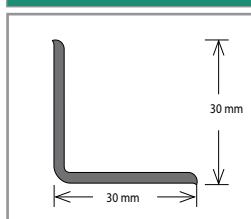

Plastová soklová lišta Bolta 10271

Barva	Rozměr (mm)	Balení (bm)	Cena (Kč/bm)
Dekor základní barva	30 × 30	50	27
Dekor dřevo			28