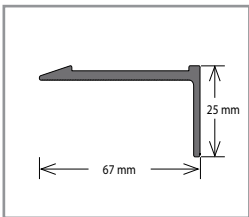

Protiskluzový hliníkový schodový profil Altro ALD 50 s pruhem z podlahoviny Altro

Barva	Rozměr (mm)	Délka (bm)	Cena (Kč/bm)
Přírodní hliník / Blue	67 × 25	2,6 a 3,2	405
Přírodní hliník / Midnight			
Přírodní hliník / Pewter Grey			
Přírodní hliník / Skyline			
Přírodní hliník / Yellow