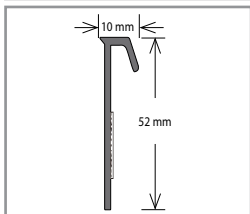

PLASTOVÉ KOBERCOVÉ SOKLOVÉ LIŠTY

Plastová kobercová soklová lišta Bolta 25430

Barva	Rozměr (mm)	Balení (bm)	Cena (Kč/bm)
Bílá	50 × 10	40 × 2,5	24

Plastová kobercová soklová lišta Bolta 25387 – ohebná

Barva	Rozměr (mm)	Balení (bm)	Cena (Kč/bm)
Bílá	55 × 10	40 × 2,5	37

Plastová kobercová soklová lišta Döllken TLE 55 K – velmi elastická

Barva	Rozměr (mm)	Balení (bm)	Cena (Kč/bm)
Bílá	55 × 10	20 × 2,5	38

Plastová kobercová soklová lišta Döllken TL 55

Barva	Rozměr (mm)	Balení (bm)	Cena (Kč/bm)
Dle vzorníku barev*	55 × 10	20 × 2,5	38

* Aktuální vzorník na vyžádání u obchodního zástupce.

Plastová kobercová soklová lišta Megat

Barva	Rozměr (mm)	Balení (bm)	Cena (Kč/bm)
Bílá	52 × 10	40 × 2,5	27

PLASTOVÉ SOKLOVÉ LIŠTY

Plastová soklová lišta Bolta 25560 – pěnová

Barva	Rozměr (mm)	Balení (bm)	Cena (Kč/bm)
Dekor základní barva	60 × 14,4	40 × 2,5	63
Dekor dřevo	60 × 14,4	40 × 2,5	73

* Aktuální vzorník na vyžádání u obchodního zástupce.

Plastová soklová lišta Bolta 25669 – pěnová, pro vlepění vinylového pásku