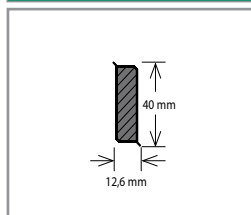

Soklová lišta s MDF jádrem Döllken Cubu flex life 40