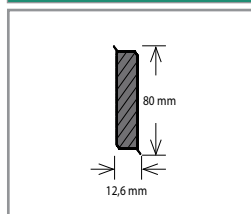

Soklová lišta s MDF jádrem Döllken Cubu flex life 80