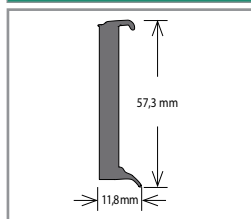

Plastová kobercová soklová lišta Döllken TLE 55 K – velmi elastická

Barva	Rozměr (mm)	Balení (bm)	Cena (Kč/bm)
Bílá	55 × 10	20 × 2,5	38

Plastová kobercová soklová lišta Döllken TL 55

Barva	Rozměr (mm)	Balení (bm)	Cena (Kč/bm)
Dle vzorníku barev*	55 × 10	20 × 2,5	38

* Aktuální vzorník na vyžádání u obchodního zástupce.

Plastová kobercová soklová lišta Megat

Barva	Rozměr (mm)	Balení (bm)	Cena (Kč/bm)
Bílá	52 × 10	40 × 2,5	27

PLASTOVÉ SOKLOVÉ LIŠTY

Plastová soklová lišta Bolta 25560 – pěnová

Barva	Rozměr (mm)	Balení (bm)	Cena (Kč/bm)
Dekor základní barva	60 × 14,4	40 × 2,5	63
Dekor dřevo	60 × 14,4	40 × 2,5	73

* Aktuální vzorník na vyžádání u obchodního zástupce.

Plastová soklová lišta Bolta 25669 – pěnová, pro vlepění vinylového pásku

Barva	Rozměr (mm)	Balení (bm)	Cena (Kč/bm)
Dle vzorníku barev*	57,3 × 11,8	20 × 2,5	90

* Aktuální vzorník na vyžádání u obchodního zástupce.

Plastová soklová lišta Bolta 20311

Barva	Rozměr (mm)	Balení (bm)	Cena (Kč/bm)
Champagne	18 × 4,2	40 × 2,5	59
Stříbrná			
Bílá			