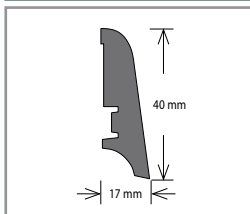

* Na zakázku. Aktuální vzorník na vyžádání u obchodního zástupce.

Soklová lišta s MDF jádrem Döllken S60 flex life Top

Barva	Rozměr (mm)	Balení (bm)	Cena (Kč/bm)
Dle vzorníku barev*	60 × 15	20 × 2,6	126

* Na zakázku. Aktuální vzorník na vyžádání u obchodního zástupce.

MDF SOKLOVÉ LIŠTY

Soklová lišta s MDF jádrem K-PRODUKT KP 40

Název	Barva	Rozměr (mm)	Balení	Cena za	Cena (Kč)
Soklová lišta KP 40	Dle vzorníku barev*	40 × 17	15 × 2,4 bm	bm	38