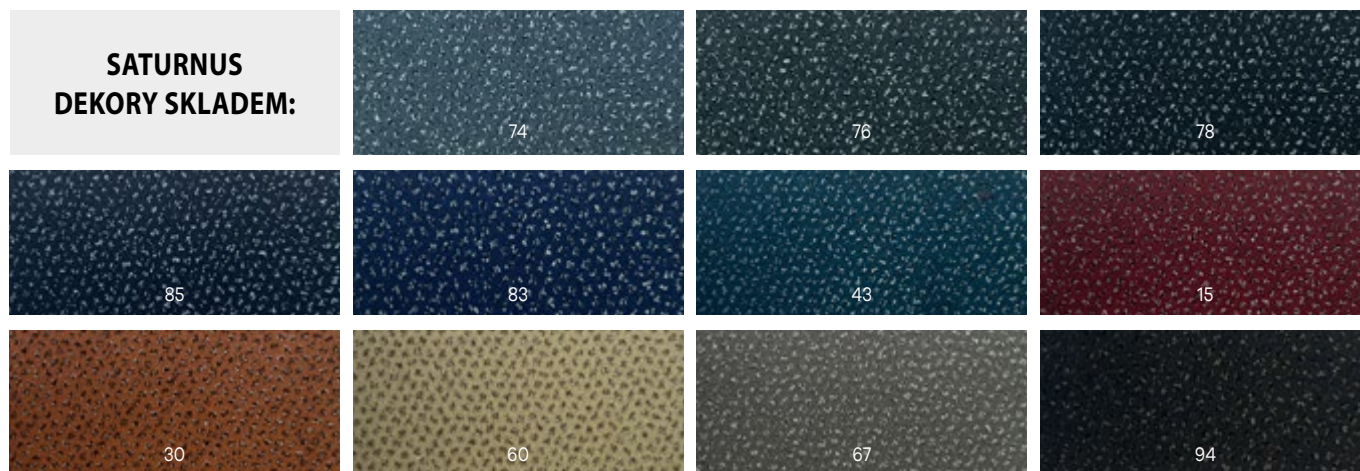

* Na zakázku.

▲ LF = elektrostaticky vodivá úprava za příplatek 154,- Kč/m² / minimální odběr 300 m².

Ostatní zátěžové koberce

Název	Složení	Výška vlasu (mm)	Celk. tloušťka (mm)	Šířka role (cm)	Délka role (bm)	Tř. zatížení ISO 10874	Cena (Kč/m²)
Primavera – vpichovaný	100 % PP	4	8	400	30	31	217
Blitz – smyčka	100 % PA 6 solution dyed	2,9	5,4	400	39	33	463
Endurance – střížený	DOPRODEJ 100 % PP	4	7	400	30	32	395
Rubin – smyčka	100 % PP	2,5	5,5	400	25 – 30	32	276
Saturnus	NOVINKA 100 % PA 6 solution dyed	5,5	7,5	400	30	23, 32	512
Koberce Q Step 1**	NOVINKA 100% PA 6	4,4	7	400	30	33	1 200
Koberce Q Step 2**	NOVINKA 100% PA 6	4,2	7	400	30	33	1 200

Příplatek za řez 99 Kč/ks bez DPH.

** Na zakázku, minimální množství objednávky = 50 m². Příplatek za Bfl: 39 Kč/m² bez DPH.

Univerzální syntetická podložka pod koberce tl. 5 mm

Název	Objednávací číslo	Tloušťka (mm)	Šíře (cm)	Cena za kupón (Kč/m²)	Cena za roli (Kč/m²)
Tiara Universal 102*	103449	5	200	1 038	684
Tiara Universal 104*	103450	5	400	1 038	684

* Na zakázku.