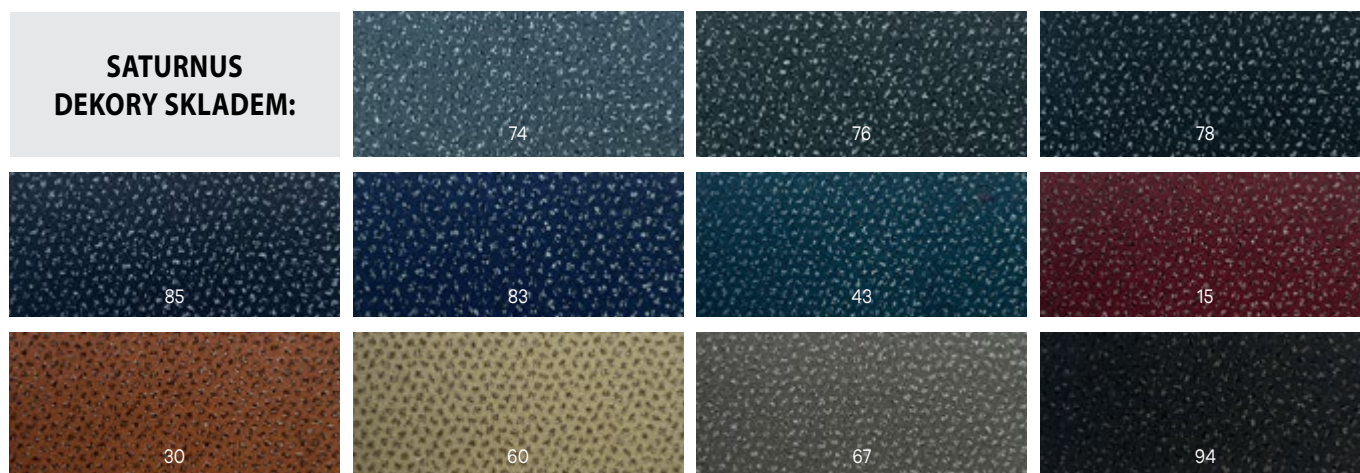

* Na zakázku.

▲ LF = elektrostaticky vodivá úprava za příplatek 154,- Kč/m² / minimální odběr 300 m².

Ostatní zátěžové koberce

Název	Složení	Výška vlasu (mm)	Celk. tloušťka (mm)	Šířka role (cm)	Délka role (bm)	Tř. zatížení ISO 10874	Cena (Kč/m²)
Primavera – vpichovaný	100 % PP	4	8	400	30	31	215
Blitz – smyčka	100 % PA 6 solution dyed	2,9	5,4	400	39	33	450
Endurance – střížený	DOPRODEJ 100 % PP	4	7	400	30	32	395
Rubin – smyčka	100 % PP	2,5	5,5	400	25 – 30	32	267
Saturnus	NOVINKA 100 % PA 6 solution dyed	5,5	7,5	400	30	23, 32	499

Příplatek za řez 99 Kč/ks bez DPH.

Univerzální syntetická podložka pod koberce tl. 5 mm

Název	Objednací číslo	Tloušťka (mm)	Šíře (cm)	Cena za kupón (Kč/m²)	Cena za roli (Kč/m²)
Tiara Universal 102*	103449	5	200	1 038	684
Tiara Universal 104*	103450	5	400	1 038	684

* Na zakázku.