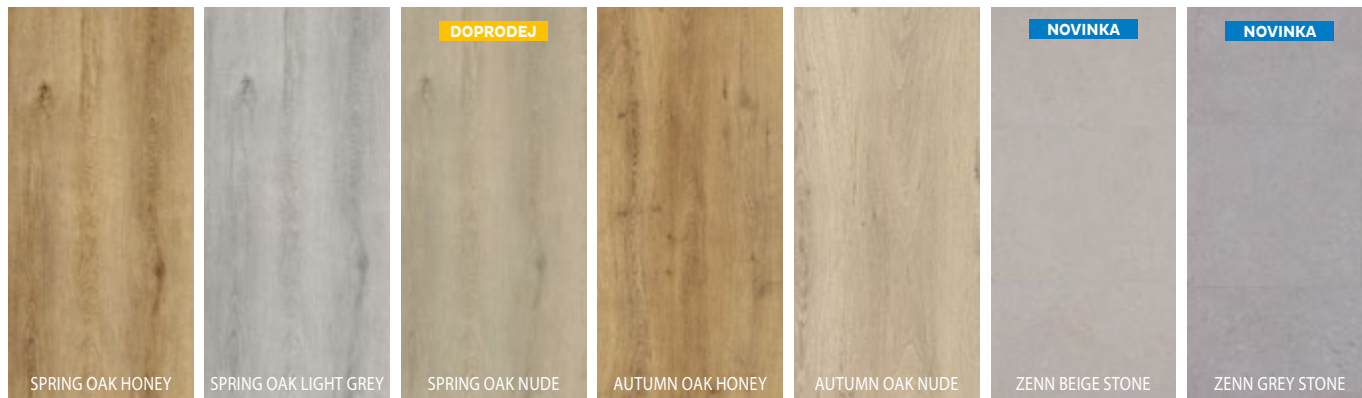

BERRY/ALLOC®

549 Kč/m²

Počet dekorů: 6 dekorů **skladem**
Nášlapná vrstva: 0,3 mm
Celková tloušťka: 2 mm
Rozměr: 1219 × 184 mm; 914 × 457 mm
Třída zatížení: 23, 31

Spring Oak Light Grey

Berry Alloc AURA 30 GlueDown – vinylové heterogenní dílce

Název	Třída zatížení ISO 10582	Tloušťka (mm)	Tl. nášlapné vrstvy (mm)	Rozměr (mm)	Balení (m²/bal)	Cena (Kč/m²)
AURA 30 GlueDown	23, 31	2	0,3	1219 × 184	3,367	549
AURA 30 Zenn GlueDown	NOVINKA 23, 31	2	0,3	914 × 457	5,017	549

Skladem ve všech dekorech. Odběr možný pouze po celých baleních.

Uvedené ceny jsou bez DPH.