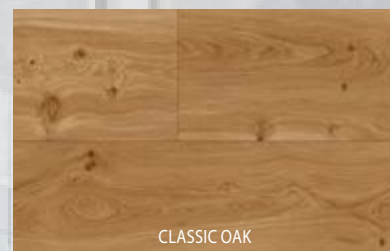

ARTICON G30

less is more