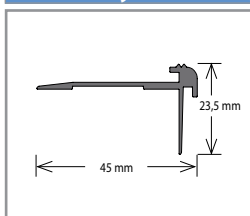

Barva	Rozměr (mm)	Balení (bm)	Cena (Kč/bm)
Dle vzorníku vinylové podlahy v dílcích Amtico First*	60 × 13	10 × 2,5	106

* Aktuální vzorník na vyžádání u obchodního zástupce.

Hliníkový schodový profil Amtico AMD 45