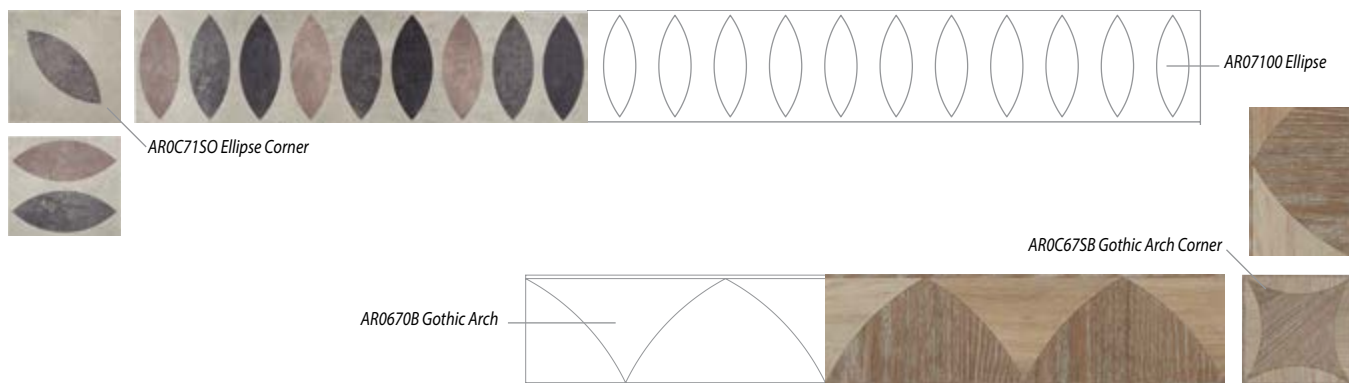

Amtico Signature – krajní lemování a rohy

Název	Délka (mm)	Cena (Kč/ks)
Krajní lemování – AROB270B, AROB6000, AROB6400, AROB6500, AROB6600, AROB7000*	915	716
Krajní lemování – AROB5100, AROB6200**, AROB670B, AROB680B, AROB7100, AROB7200, AROB7400, AROB8060*	915	973
Rohy – AROC27SB, AROC60SO, AROC65SO, AROC27AB*	–	239
Rohy – AROC51SO, AROC62AO, AROC62SO, AROC67AB, AROC67SB, AROC68SB, AROC71AO, AROC71RO, AROC71SO, AROC72AO, AROC72SO, AROC74SO, AROC806S, AROC806A*	–	973
Rohy - DC257C DC258C DC259C DC296C DC261C DC262C*	–	239

* Na zakázku. Kusový odběr. Uvedené ceny se u krajních lemování a rohů nerozlišují na provedení Standard a Advanced. Veškeré rozměry, tvary a nabídka všech dekorů, ze kterých lze krajní lemování a rohy objednat, jsou dostupné v katalogu Amtico Signature nebo na vyžádání. Provedení Acoustic u krajních lemování a rohů není možné.

** Varianta krajního lemování AROB6200 je dodávána pouze v délce 890 mm.