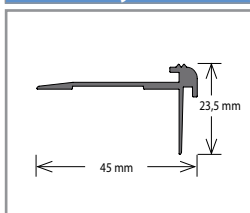

Barva	Rozměr (mm)	Balení (bm)	Cena (Kč/bm)
Dle vzorníku vinylové podlahy v dílcích Amtico First*	60 × 13	10 × 2,5	106

* Aktuální vzorník na vyžádání u obchodního zástupce.

Hliníkový schodový profil Amtico AMD 45