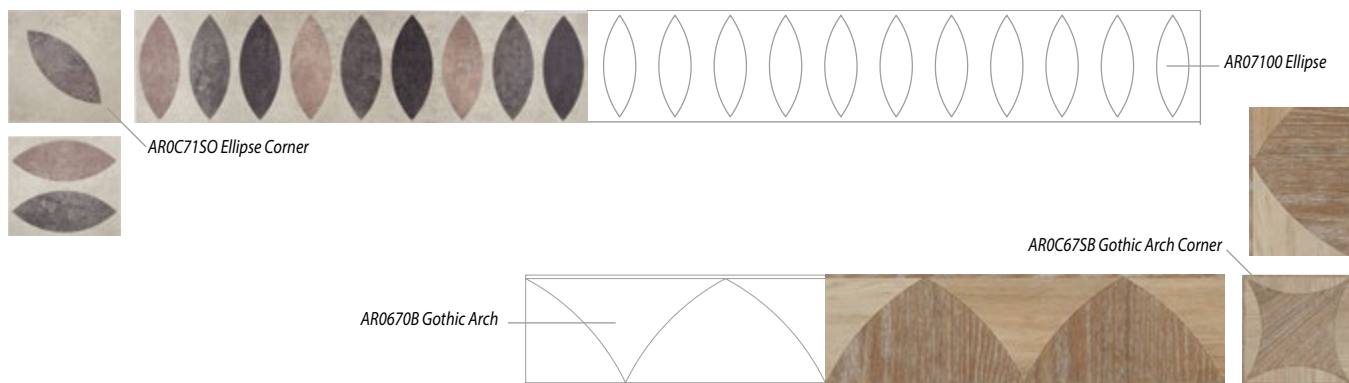

Amtico Signature – krajní lemování a rohy

Název	Délka (mm)	Cena (Kč/ks)
Krajní lemování – AR0B270B, AR0B6000, AR0B6400, AR0B6500, AR0B6600, AR0B7000 *	915	716
Krajní lemování – AR0B5100, AR0B6200**, AR0B670B, AR0B680B, AR0B7100, AR0B7200, AR0B7400, AR0B8060*	915	973
Rohy – AR0C27SB, AR0C60SO, AR0C65SO, AR0C27AB*	–	239
Rohy – AR0C51SO, AR0C62AO, AR0C62SO, AR0C67AB, AR0C67SB, AR0C68SB, AR0C71AO, AR0C71RO, AR0C71SO, AR0C72AO, AR0C72SO, AR0C74SO, AR0C806S, AR0C806A*	–	973
Rohy - DC257C DC258C DC259C DC296C DC261C DC262C*	–	239

* Na zakázku. Kusový odběr. Uvedené ceny se u krajních lemování a rohů nerozlišují na provedení Standard a Advanced. Veškeré rozměry, tvary a nabídka všech dekorů, ze kterých lze krajní lemování a rohy objednat, jsou dostupné v katalogu Amtico Signature nebo na vyžádání. Provedení Acoustic u krajních lemování a rohů není možné.

** Varianta krajního lemování AR0SB6200 je dodávána pouze v délce 890 mm.