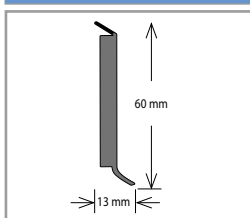

Soklová lišta k Amtico First s MDF jádrem, Döllken EP60/13 flex life

Barva	Rozměr (mm)	Balení (bm)	Cena (Kč/bm)
Dle vzorníku vinylové podlahy v dílcích Amtico First*	60 × 13	10 × 2,5	106

* Aktuální vzorník na vyžádání u obchodního zástupce.