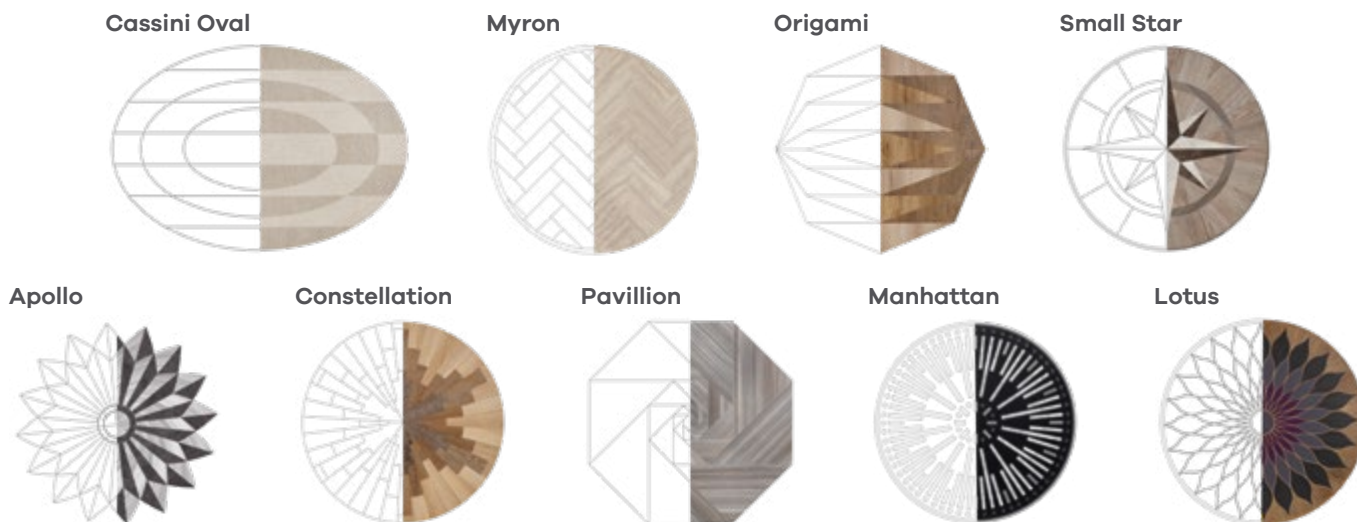

Amtico Signature – motivy

Název	Cena (Kč/ks)
Cassini Oval, Myron, Origami, Small Star*	7 854
Apollo, Constellation, Pavillion*	13 331
Manhattan*	20 698
Lotus*	22 095
Motiv (logo) Tailor Made – výroba vlastního designu na zakázku*	Na vyžádání

* Na zakázku. Rozměry všech motivů a přehled dekorů, ze kterých lze dodat jednotlivé motivy, jsou dostupné v katalogu Amtico Signature nebo na vyžádání. Provedení Acoustic není možné.