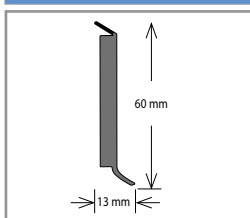

Soklová lišta k Amtico First s MDF jádrem, Döllken EP60/13 flex life

Barva	Rozměr (mm)	Balení (bm)	Cena (Kč/bm)
Dle vzorníku vinylové podlahy v dílcích Amtico First*	60 × 13	10 × 2,5	106

* Aktuální vzorník na vyžádání u obchodního zástupce.