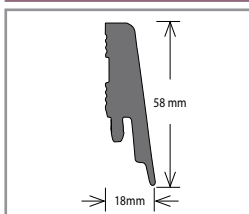

Soklová lišta k Rocko

Barva	Rozměr (mm)	Balení (bm)	Cena (Kč/ks)
Dle vzorníku*	58 x 18	10 x 2,4	188

*Aktuální vzorník na vyžádání u obchodního zástupce.