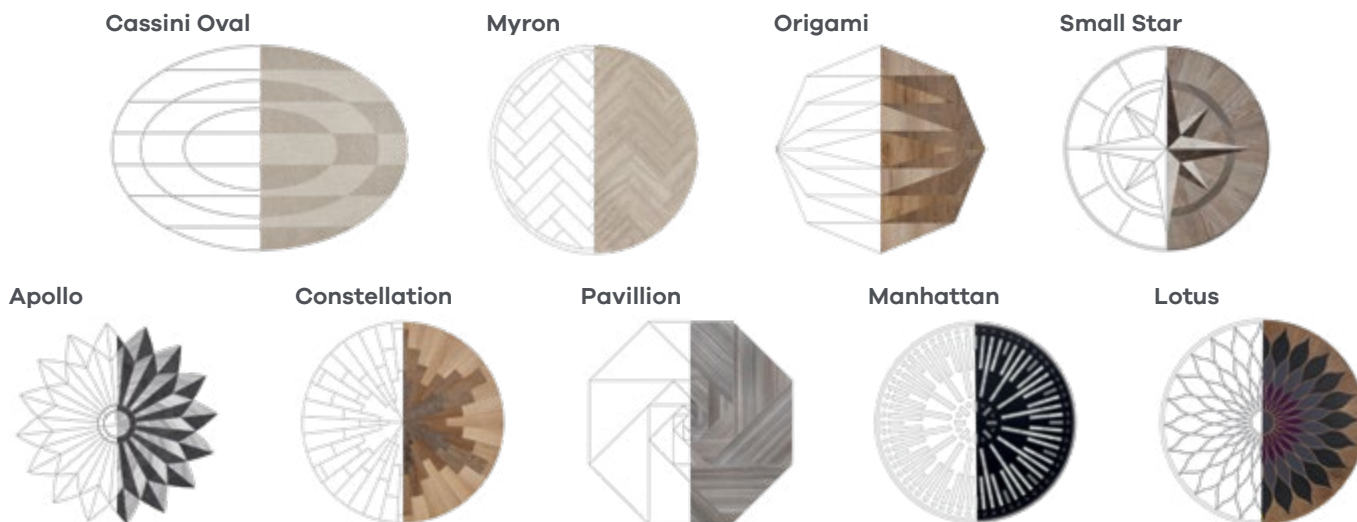

Amtico Signature – motivy

Název	Cena (Kč/ks)
Cassini Oval, Myron, Origami, Small Star*	7 854
Apollo, Constellation, Pavillion*	13 331
Manhattan*	20 698
Lotus*	22 095
Motiv (logo) Tailor Made – výroba vlastního designu na zakázku*	Na vyžádání

* Na zakázku. Rozměry všech motivů a přehled dekorů, ze kterých lze dodat jednotlivé motivy, jsou dostupné v katalogu Amtico Signature nebo na vyžádání. Provedení Acoustic není možné.

Lotus: mix více dekorů