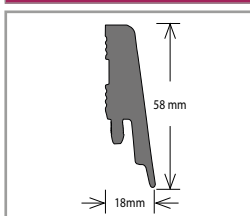

Soklová lišta k Rocko

Barva	Rozměr (mm)	Balení (bm)	Cena (Kč/ks)
Dle vzorníku*	58 x 18	10 x 2,4	188

*Aktuální vzorník na vyžádání u obchodního zástupce.