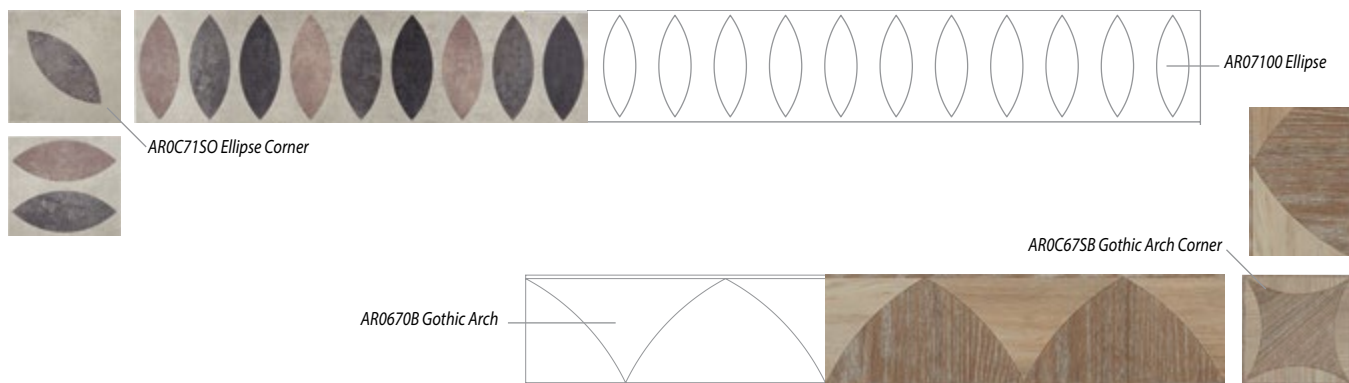

Amtico Signature – krajní lemování a rohy

Název	Délka (mm)	Cena (Kč/ks)
Krajní lemování – AR0B270B, AR0B6000, AR0B6400, AR0B6500, AR0B6600, AR0B7000 *	915	716
Krajní lemování – AR0B5100, AR0B6200**, AR0B670B, AR0B680B, AR0B7100, AR0B7200, AR0B7400, AR0B8060*	915	973
Rohy – AR0C27SB, AR0C60SO, AR0C65SO, AR0C27AB*	–	239
Rohy – AR0C51SO, AR0C62AO, AR0C62SO, AR0C67AB, AR0C67SB, AR0C68SB, AR0C71AO, AR0C71RO, AR0C71SO, AR0C72AO, AR0C72SO, AR0C74SO, AR0C806S, AR0C806A*	–	973
Rohy - DC257C DC258C DC259C DC296C DC261C DC262C*	–	239

* Na zakázku. Kusový odběr. Uvedené ceny se u krajních lemování a rohů nerozlišují na provedení Standard a Advanced. Veškeré rozměry, tvary a nabídka všech dekorů, ze kterých lze krajní lemování a rohy objednat, jsou dostupné v katalogu Amtico Signature nebo na vyžádání. Provedení Acoustic u krajních lemování a rohů není možné.

** Varianta krajního lemování AR0SB6200 je dodávána pouze v délce 890 mm.