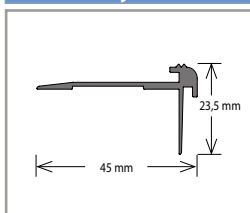

Hliníkový schodový profil Amtico AMD 45

Barva	Rozměr (mm)	Délka (bm)	Cena (Kč/bm)
Přírodní hliník	45 × 23,5	2,7	145