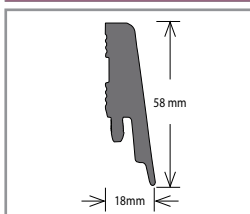

Soklová lišta k Rocko

Barva	Rozměr (mm)	Balení (bm)	Cena (Kč/ks)
Dle vzorníku*	58 x 18	10 x 2,4	188

*Aktuální vzorník na vyžádání u obchodního zástupce.