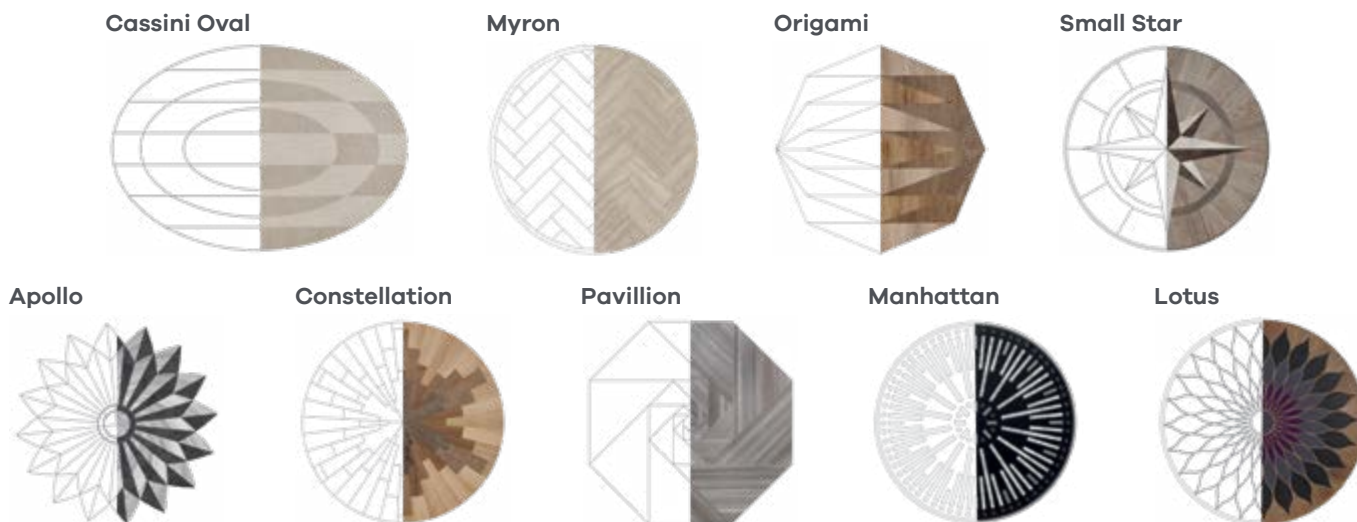

Amtico Signature – motivy

Název	Cena (Kč/ks)
Cassini Oval, Myron, Origami, Small Star*	7 854
Apollo, Constellation, Pavillion*	13 331
Manhattan*	20 698
Lotus*	22 095
Motiv (logo) Tailor Made – výroba vlastního designu na zakázku*	Na vyžádání

* Na zakázku. Rozměry všech motivů a přehled dekorů, ze kterých lze dodat jednotlivé motivy, jsou dostupné v katalogu Amtico Signature nebo na vyžádání. Provedení Acoustic není možné.

Lotus: mix více dekorů