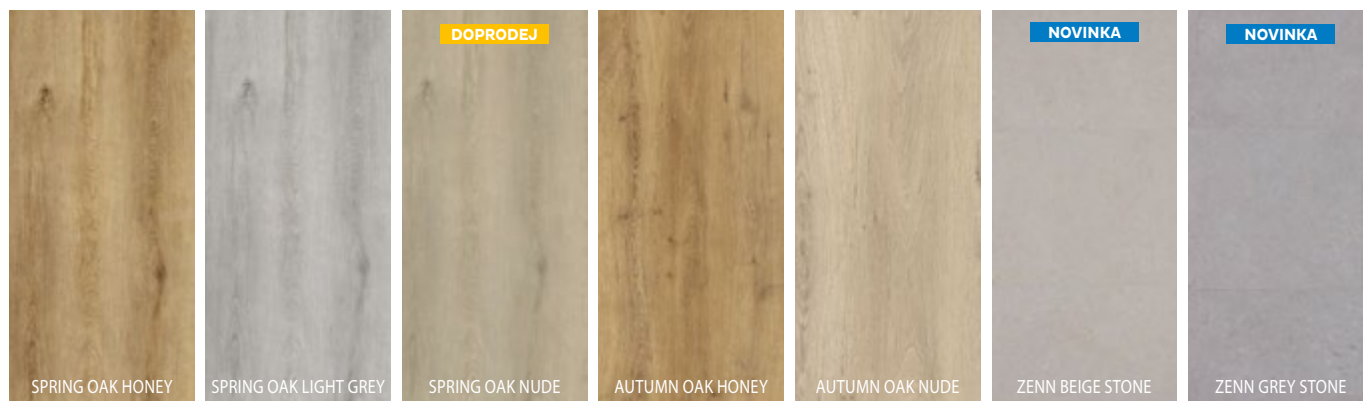

BERRYALLOC®

549 Kč/m²

Počet dekorů: 6 dekorů **skladem**
Nášlapná vrstva: 0,3 mm
Celková tloušťka: 2 mm
Rozměr: 1219 × 184 mm; 914 × 457 mm
Třída zatížení: 23, 31

Spring Oak Light Grey

Berry Alloc AURA 30 GlueDown – vinylové heterogenní dílce

Název	Třída zatížení ISO 10582	Tloušťka (mm)	Tl. nášlapné vrstvy (mm)	Rozměr (mm)	Balení (m²/bal)	Cena (Kč/m²)
AURA 30 GlueDown	23, 31	2	0,3	1219 × 184	3,367	563
AURA 30 Zenn GlueDown	NOVINKA 23, 31	2	0,3	914 × 457	5,017	563

Skladem ve všech dekorech. Odběr možný pouze po celých baleních.

Uvedené ceny jsou bez DPH.