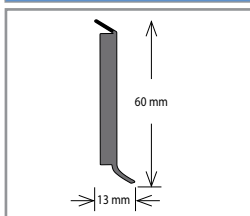

Soklová lišta k Amtico First s MDF jádrem, Döllken EP60/13 flex life

Barva	Rozměr (mm)	Balení (bm)	Cena (Kč/bm)
Dle vzorníku vinylové podlahy v dílcích Amtico First*	60 × 13	10 × 2,5	106

* Aktuální vzorník na vyžádání u obchodního zástupce.