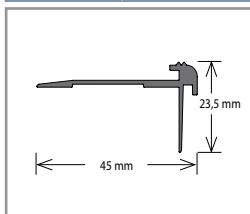

Barva	Rozměr (mm)	Balení (bm)	Cena (Kč/bm)
Dle vzorníku vinylové podlahy v dílcích Amtico First*	60 × 13	10 × 2,5	106

* Aktuální vzorník na vyžádání u obchodního zástupce.

Hliníkový schodový profil Amtico AMD 45

Barva	Rozměr (mm)	Délka (bm)	Cena (Kč/bm)
Přírodní hliník	45 × 23,5	2,7	145