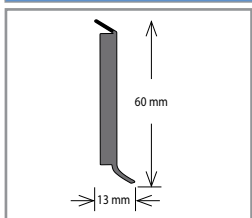

Soklová lišta k Amtico First s MDF jádrem, Döllken EP60/13 flex life

Barva	Rozměr (mm)	Balení (bm)	Cena (Kč/bm)
Dle vzorníku vinylové podlahy v dílcích Amtico First*	60 × 13	10 × 2,5	106

* Aktuální vzorník na vyžádání u obchodního zástupce.