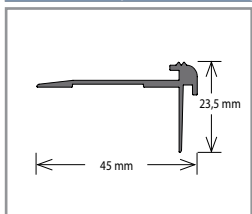

Hliníkový schodový profil Amtico AMD 45

Barva	Rozměr (mm)	Délka (bm)	Cena (Kč/bm)
Přírodní hliník	45 × 23,5	2,7	145