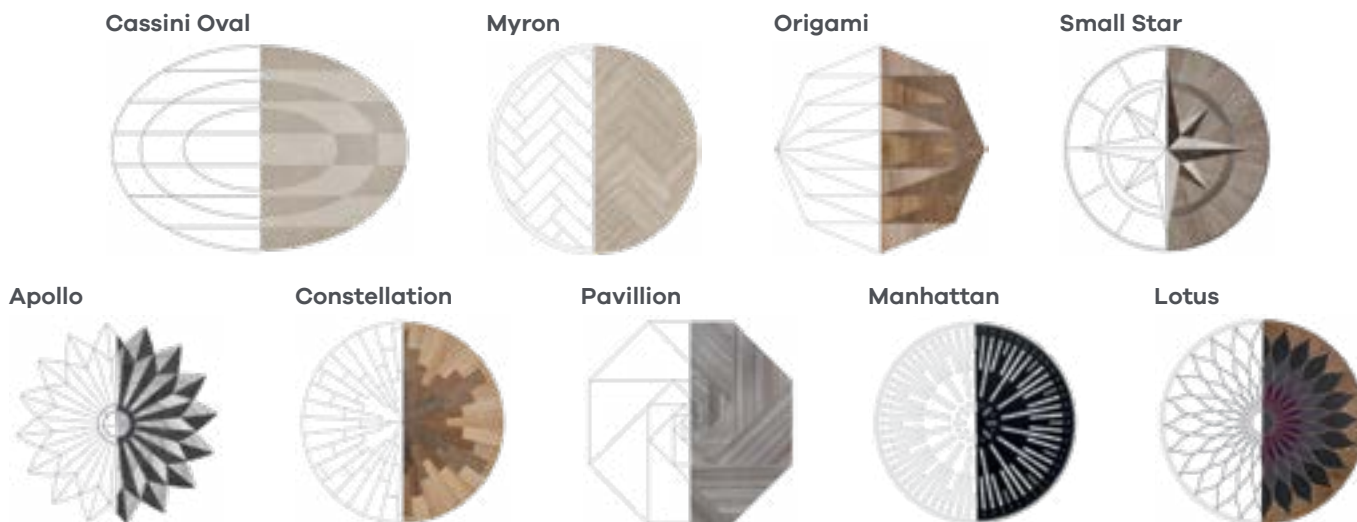

Amtico Signature – motivy

Název	Cena (Kč/ks)
Cassini Oval, Myron, Origami, Small Star*	7 854
Apollo, Constellation, Pavillion*	13 331
Manhattan*	20 698
Lotus*	22 095
Motiv (logo) Tailor Made – výroba vlastního designu na zakázku*	Na vyžádání

* Na zakázku. Rozměry všech motivů a přehled dekorů, ze kterých lze dodat jednotlivé motivy, jsou dostupné v katalogu Amtico Signature nebo na vyžádání. Provedení Acoustic není možné.

Lotus: mix více dekorů