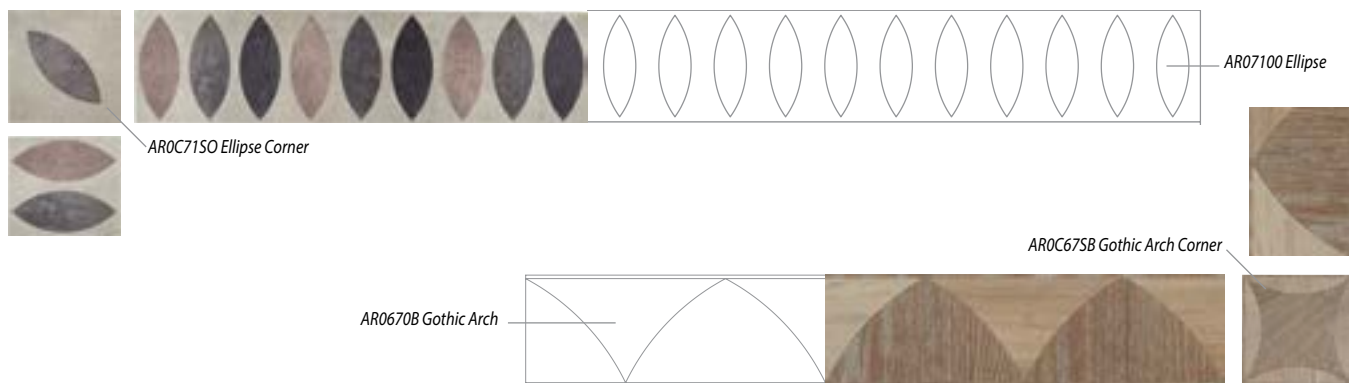

Amtico Signature – krajní lemování a rohy

Název	Délka (mm)	Cena (Kč/ks)
Krajní lemování – AR0B270B, AR0B6000, AR0B6400, AR0B6500, AR0B6600, AR0B7000 *	915	716
Krajní lemování – AR0B5100, AR0B6200**, AR0B670B, AR0B680B, AR0B7100, AR0B7200, AR0B7400, AR0B8060*	915	973
Rohy – AR0C275B, AR0C6050, AR0C6550, AR0C27AB*	–	239
Rohy – AR0C5150, AR0C62AO, AR0C6250, AR0C67AB, AR0C675B, AR0C685B, AR0C71AO, AR0C71RO, AR0C7150, AR0C72AO, AR0C7250, AR0C7450, AR0C806S, AR0C806A*	–	973
Rohy - DC257C DC258C DC259C DC296C DC261C DC262C*	–	239

* Na zakázku. Kusový odběr. Uvedené ceny se u krajních lemování a rohů nerozlišují na provedení Standard a Advanced. Veškeré rozměry, tvary a nabídka všech dekorů, ze kterých lze krajní lemování a rohy objednat, jsou dostupné v katalogu Amtico Signature nebo na vyžádání. Provedení Acoustic u krajních lemování a rohů není možné.

** Varianta krajního lemování AR0SB6200 je dodávána pouze v délce 890 mm.