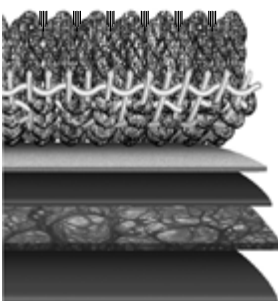

amtico entryway

AMTICO ENTRYWAY
KOMERČNÍ PROSTORY
10 LET ZÁRUKA

709 Kč/kus

Počet dekorů:	16
Nášlapná vrstva:	0,7 mm
Celková tloušťka:	8,7 a 8,9 mm
Rozměry dílců:	610 x 610 mm; 457 x 914 mm

Charge

1.