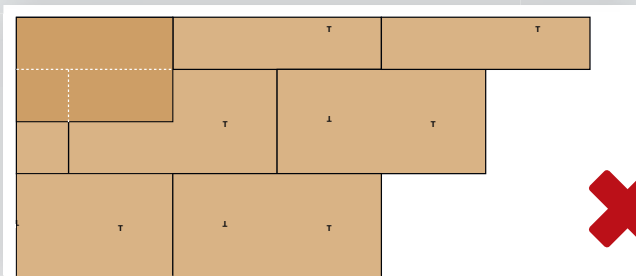

SROVNÁNÍ PODKLADU

A POKLÁDKA PODLAHOVÉ KRYTINY V JEDNOM DNI

NENÍ NUTNÉ POUŽÍVAT STĚRKU ANI PŘEKLIŽKU!

ODBORNÍCI NA ŘEŠENÍ PODKLADU

unifloor
UNDERLAY SYSTEMS BV

ANVI TRADE s. r. o.
 Bečovská 1273/1,
 104 00 Praha 10 - Uhřetěves
 Tel. +420 271 096 610
 anvitrade@anvitrade.cz
 www.anvitrade.cz