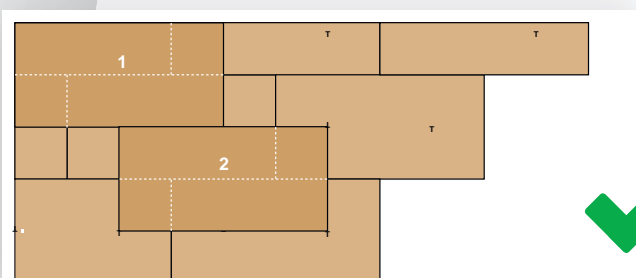

SROVNÁNÍ PODKLADU

A POKLÁDKA PODLAHOVÉ KRYTINY V JEDNOM DNI

NENÍ NUTNÉ POUŽÍVAT STĚRKU ANI PŘEKLIŽKU!

ODBORNÍCI NA ŘEŠENÍ PODKLADU

unifloor
UNDERLAY SYSTEMS BV

ANVI TRADE s. r. o.
 Bečovská 1273/1,
 104 00 Praha 10 - Uhřetěves
 Tel. +420 271 096 610
 anvitrade@anvitrade.cz
 www.anvitrade.cz