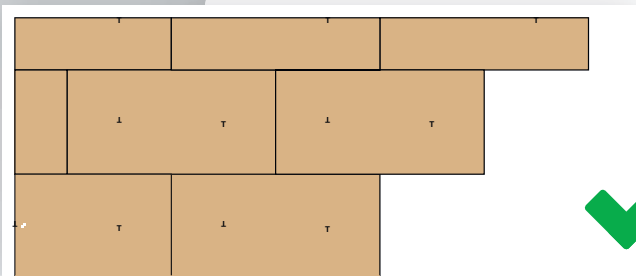

SROVNÁNÍ PODKLADU

A POKLÁDKA PODLAHOVÉ KRYTINY V JEDNOM DNI

NENÍ NUTNÉ POUŽÍVAT STĚRKU ANI PŘEKLIŽKU!

ODBORNÍCI NA ŘEŠENÍ PODKLADU

unifloor
UNDERLAY SYSTEMS BV

ANVI TRADE s. r. o.
 Bečovská 1273/1,
 104 00 Praha 10 - Uhřetěves
 Tel. +420 271 096 610
 anvitrade@anvitrade.cz
 www.anvitrade.cz