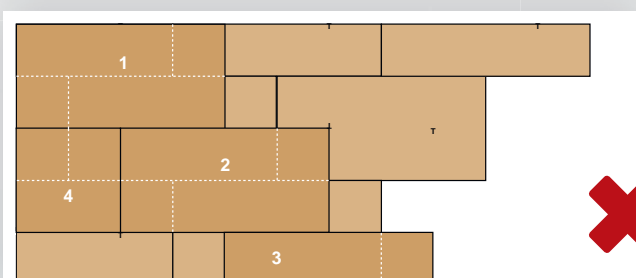

SROVNÁNÍ PODKLADU

A POKLÁDKA PODLAHOVÉ KRYTINY V JEDNOM DNI

NENÍ NUTNÉ POUŽÍVAT STĚRKU ANI PŘEKLIŽKU!

ODBORNÍCI NA ŘEŠENÍ PODKLADU

unifloor
UNDERLAY SYSTEMS BV

ANVI TRADE s. r. o.
 Bečovská 1273/1,
 104 00 Praha 10 - Uhřetěves
 Tel. +420 271 096 610
 anvitrade@anvitrade.cz
 www.anvitrade.cz