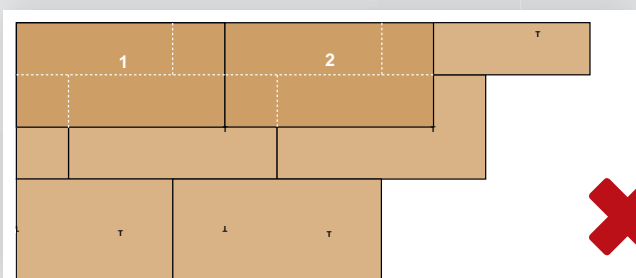

SROVNÁNÍ PODKLADU

A POKLÁDKA PODLAHOVÉ KRYTINY V JEDNOM DNI

NENÍ NUTNÉ POUŽÍVAT STĚRKU ANI PŘEKLIŽKU!

ODBORNÍCI NA ŘEŠENÍ PODKLADU

unifloor
UNDERLAY SYSTEMS BV

ANVI TRADE s. r. o.
 Bečovská 1273/1,
 104 00 Praha 10 - Uhřetěves
 Tel. +420 271 096 610
 anvitrade@anvitrade.cz
 www.anvitrade.cz