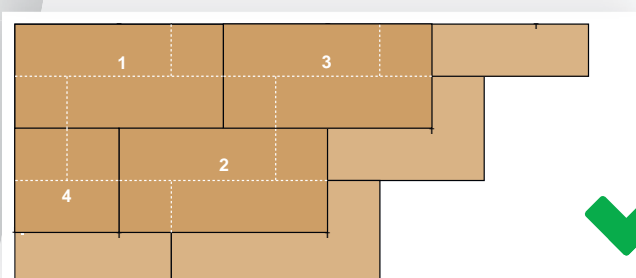

SROVNÁNÍ PODKLADU

A POKLÁDKA PODLAHOVÉ KRYTINY V JEDNOM DNI

NENÍ NUTNÉ POUŽÍVAT STĚRKU ANI PŘEKLIŽKU!

ODBORNÍCI NA ŘEŠENÍ PODKLADU

unifloor
UNDERLAY SYSTEMS BV

ANVI TRADE s. r. o.
 Bečovská 1273/1,
 104 00 Praha 10 - Uhřetěves
 Tel. +420 271 096 610
 anvitrade@anvitrade.cz
 www.anvitrade.cz