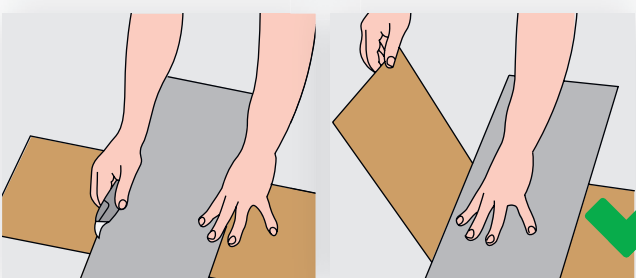

ANVI TRADE s. r. o.
Bečovská 1273/1,
104 00 Praha 10 - Uhřetěves
Tel. +420 271 096 610
anvitrade@anvitrade.cz
www.anvitrade.cz

facebook.com/jumpax24
youtube.com/watch?v=MAB58mSG8LM

uniFloor
UNDERLAY SYSTEMS BV