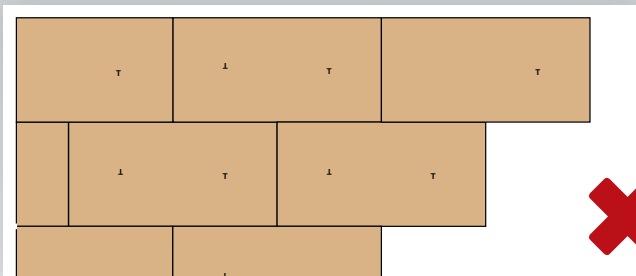

SROVNÁNÍ PODKLADU

A POKLÁDKA PODLAHOVÉ KRYTINY V JEDNOM DNI

NENÍ NUTNÉ POUŽÍVAT STĚRKU ANI PŘEKLIŽKU!

ODBORNÍCI NA ŘEŠENÍ PODKLADU

unifloor
UNDERLAY SYSTEMS BV

ANVI TRADE s. r. o.
 Bečovská 1273/1,
 104 00 Praha 10 - Uhřetěves
 Tel. +420 271 096 610
 anvitrade@anvitrade.cz
 www.anvitrade.cz