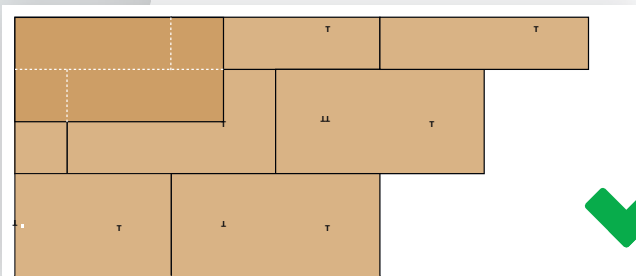

SROVNÁNÍ PODKLADU

A POKLÁDKA PODLAHOVÉ KRYTINY V JEDNOM DNI

NENÍ NUTNÉ POUŽÍVAT STĚRKU ANI PŘEKLIŽKU!

ODBORNÍCI NA ŘEŠENÍ PODKLADU

unifloor
UNDERLAY SYSTEMS BV

ANVI TRADE s. r. o.
 Bečovská 1273/1,
 104 00 Praha 10 - Uhřetěves
 Tel. +420 271 096 610
 anvitrade@anvitrade.cz
 www.anvitrade.cz