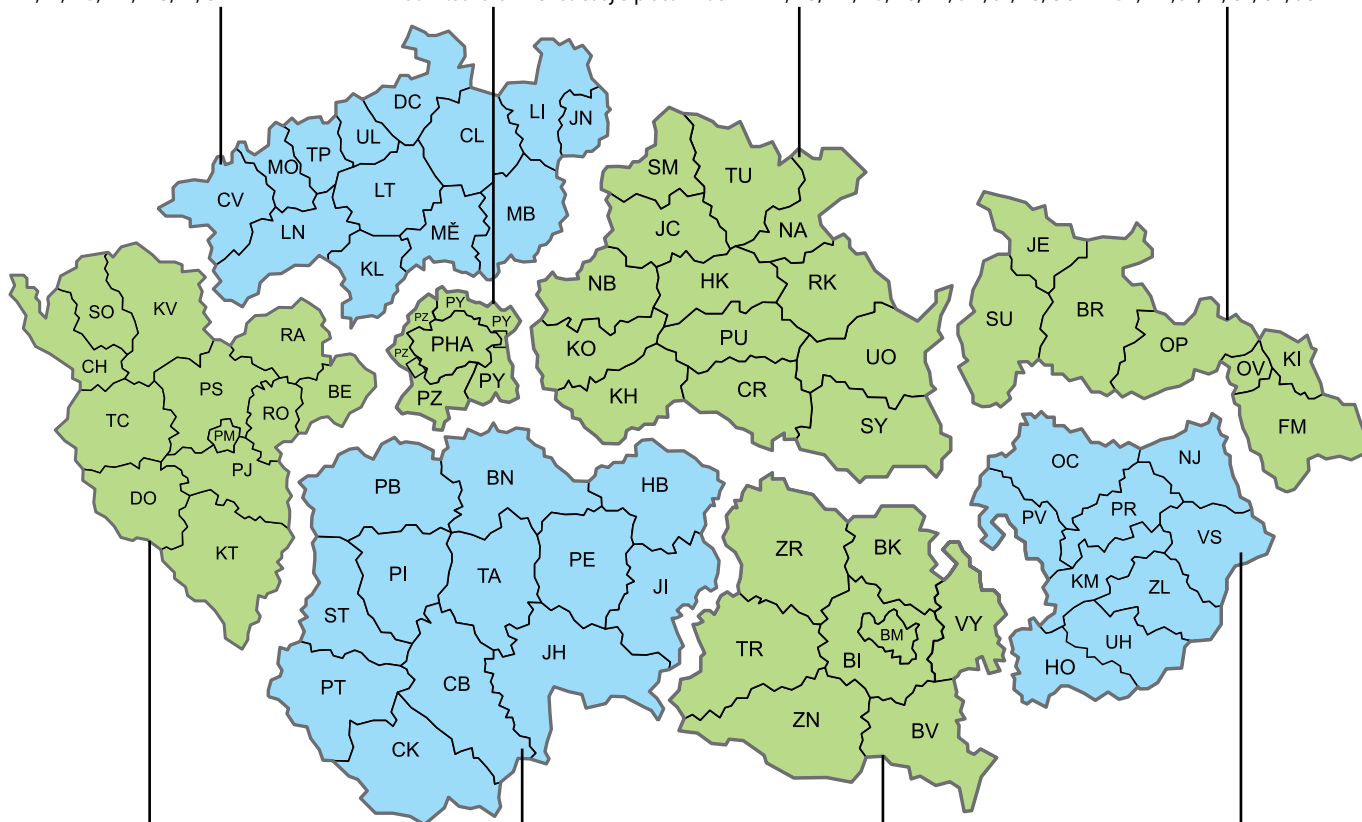

Renata Levá
referent logistiky

tel.: 724 060 943
objednavky@anvitrade.cz

- Sever Čech
- Jih Čech
- Střed Moravy

Rozvozové dny:

Středa + Pátek

SEVER ČECH – okresy: CL, CV, DC, JN, KL, LI, LN, LT, MB, MĚ, MO, TP, UL

Denně

PRAHA, PZ, PY – objednávky přijaté do 12:00 zavážíme následující pracovní den

Úterý + Pátek

VÝCHOD ČECH – okresy: CR, HK, JC, KH, KO, NA, NB, PU, RK, SM, SY, TU, UO

Úterý + Čtvrtek

SEVER MORAVY – okresy: BR, FM, JE, KI, OP, OV, SU

Pondělí + Středa

ZÁPAD ČECH – okresy: BE, DO, CH, KT, KV, PJ, PM, PS, RA, RO, SO, TC

Pondělí + Čtvrtek

JIH ČECH – okresy: BN, CB, CK, HB, JH, JI, PB, PE, PI, PT, ST, TA

Úterý + Čtvrtek

JIH MORAVY – okresy: BI, BK, BM, BV, TR, VY, ZN, ZR

Pondělí + Středa

STŘED MORAVY – okresy: HO, KM, NJ, OC, PV, PR, UH, VS, ZL