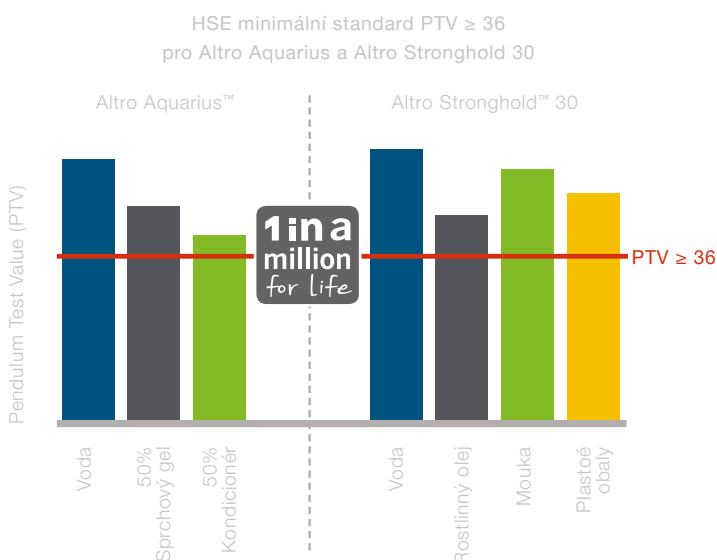

Altro Stronghold 30
($PTV \geq 55$, R12) pro kuchyně

Speciální bezpečnostní
podlahoviny do
vlhkého prostředí

Unikátní, nepropustný systém
pro hygienu v nemocnicích

Infekce spojené se
zdravotní péčí stojí podle
odhadu NHS přibližně