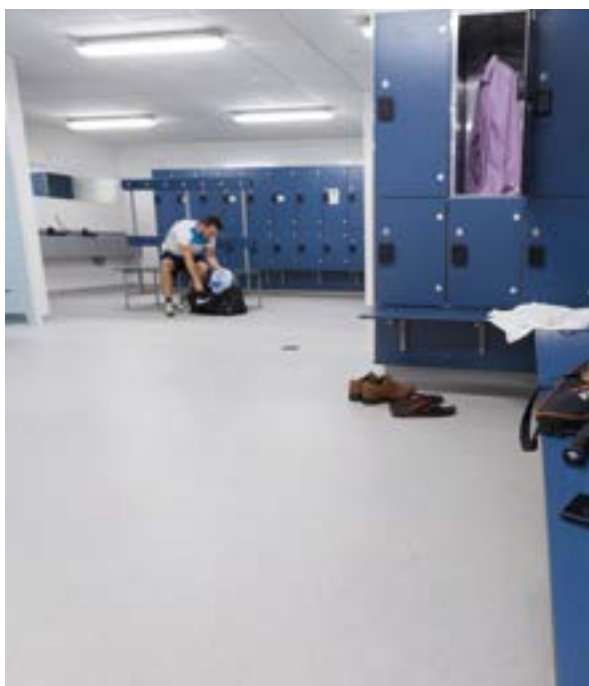

Lesley Meakerová,
z týmu návrhářů ArtCare,
**Okresní nemocnice v Salisbury,
Velká Británie**

Pro pacienty trpící demencí mohou být koupelny velmi matoucím a nebezpečným prostorem, z tohoto důvodu je nutné zajistit maximální bezpečí, které je jasně ohraničené a snadno se používá. Použitím jednobarevných stěnových obkladů Altro Whiterock Satins a Altro Aquarius na podlahu, která je protiskluzná jak pro bosé nohy, tak i boty, zajistíme ideální podmínky v mokřem prostředí pro pacienty i zaměstnance.

Ron Stewart,
manažer sportovního zařízení STV,
Univerzita v Bath, Velká Británie

Univerzita používá systém stěnových obkladů Altro Whiterock jako standardní vybavení sprchových prostor už mnoho let, takže víme, že se jedná o skvělý výrobek. Jedná se o výrobek prvotřídní kvality, který se snadno čistí a jeho vzhled je stále moderní. Podlahoviny Altro Aquarius vypadají skvěle pro jejich zvolenou barevnost. Pocit jistoty chůze je příjemný a lidé velmi pozitivně reagují na všechny jeho vlastnosti, a to včetně úklidového režimu. Prostě všechny tyto faktory vypovídají o tom, že to je ta správná volba, která nám pomohla přeměnit naše šatny takovým způsobem, abychom na ně mohli být opravdu pyšní.

ANVI TRADE s. r. o.
Bečovská 1273/1
104 00 Praha 10
Tel. +420 725 829 792
Email: projekty@anvitrade.cz
www.anvitrade.cz

Doporučuje:

Odborný partner
pro oblast hygieny