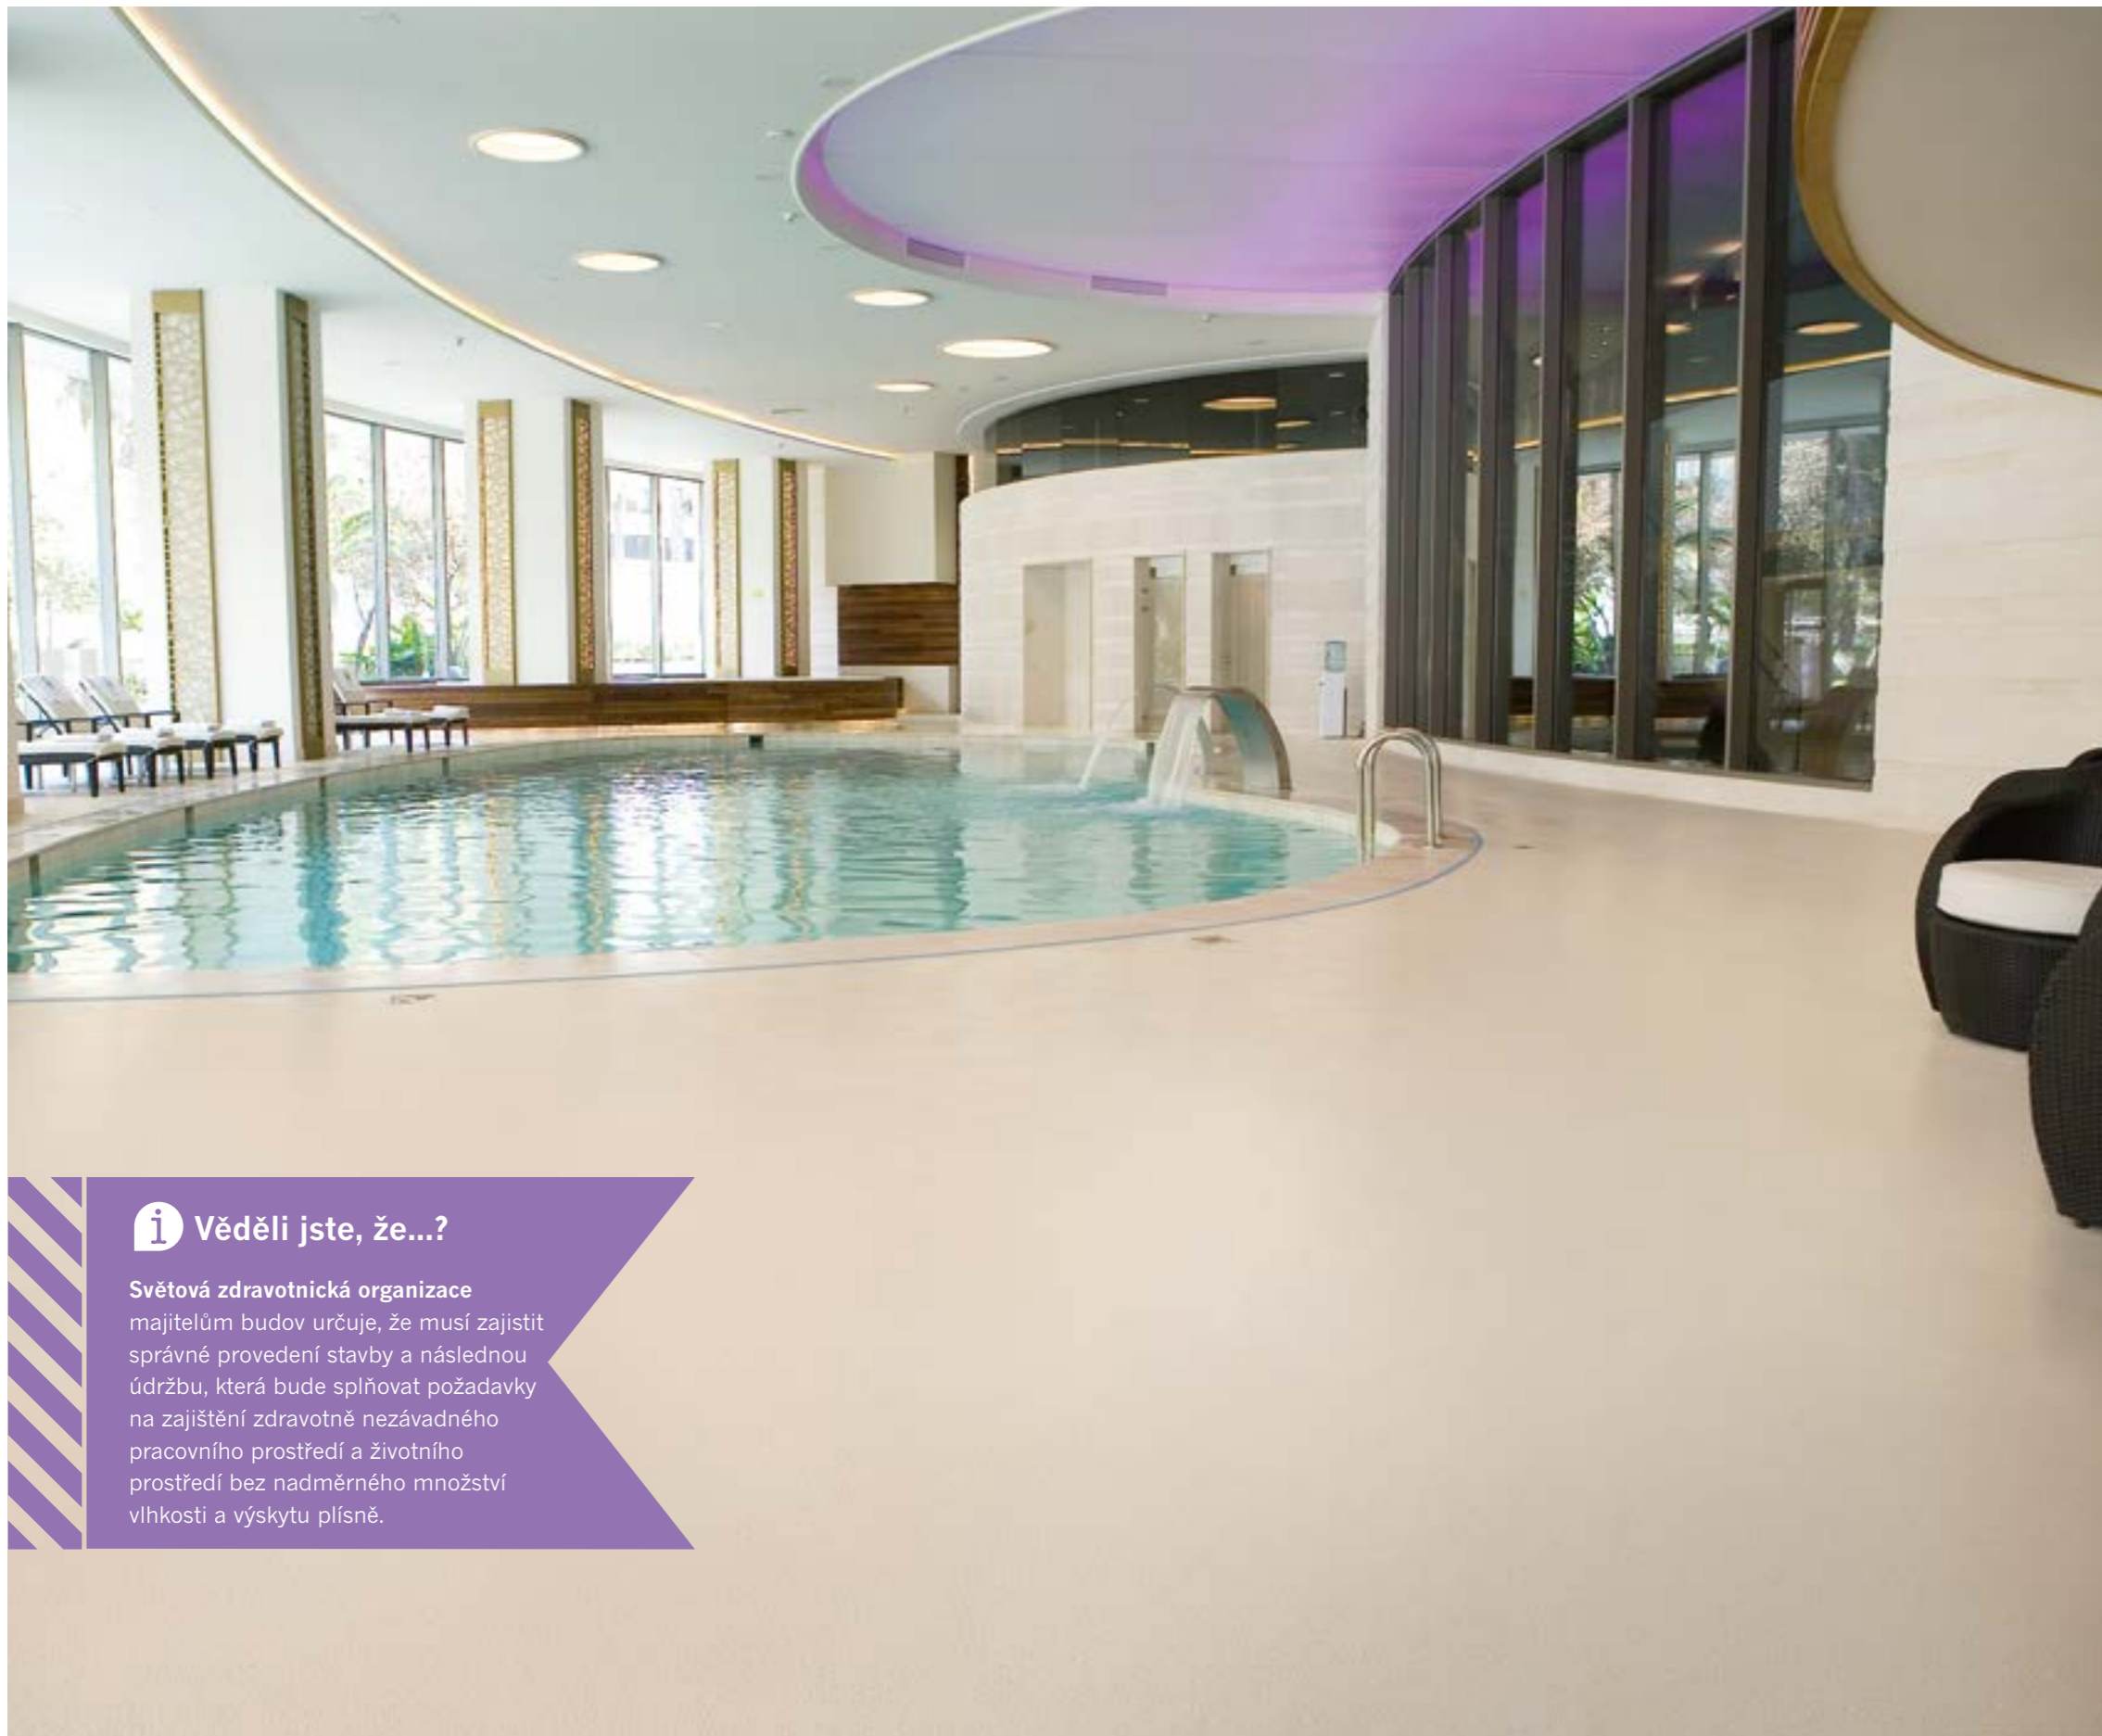

i Věděli jste, že...?

Světová zdravotnická organizace majitelům budov určuje, že musí zajistit správné provedení stavby a následnou údržbu, která bude splňovat požadavky na zajištění zdravotně nezávadného pracovního prostředí a životního prostředí bez nadměrného množství vlhkosti a výskytu plísní.

Hygiena.

Je naprosto jasné, že nikdo nechce plavat, umývat se nebo se převlékat ve špinavém prostředí, ale co znečištění, které není na první pohled patrné?

V případě, že podlahy řádně nečistíte, dochází k akumulaci nebezpečného množství nečistot a znečišťujících látek, které mohou vést ke zvýšenému riziku uklouznutí a to až 1 : 20. V mokřích provozech pak mohou být následky uklouznutí a pádů fatální.

Neméně závažným problémem je pak výskyt bakterií na podlaze a stěnách, jenž může vést ke vzniku plísně, jejímž následkem pak může být cokoliv od zhoršení alergií až po respirační problémy. Obzvláště negativní dopad toto má na starší osoby, děti a ty, kteří už trpí nějakými zdravotními problémy.

Díky nenasákavosti a absenci spár se bezpečnostní podlahoviny Altro Aquarius velmi snadno čistí a eliminují možnost tvorby a usazování vodního kamene, plísní, jakož dalších nečistot.

Hygienické stěnové obklady Altro Whiterock™ jsou bezesparé, odolné proti skvrnám, nárazům a jejich povrch je snadno omyvatelný,

vodotěsný a neprodyšný,

i když jej instalujete na původní keramické obklady. Jde o plně neprostupný systém s vodotěsně spojenými hranami a profily. Nejenže jimi neprojde žádná tekutina, ale ani bakterie se nikam nedostanou. To znamená, že je snadno a efektivně udržují dokonale čisté.

S použitím těchto řešení Altro a jejich vzájemné kombinace vzniká kompletní, nepropustný systém (viz str. 11).