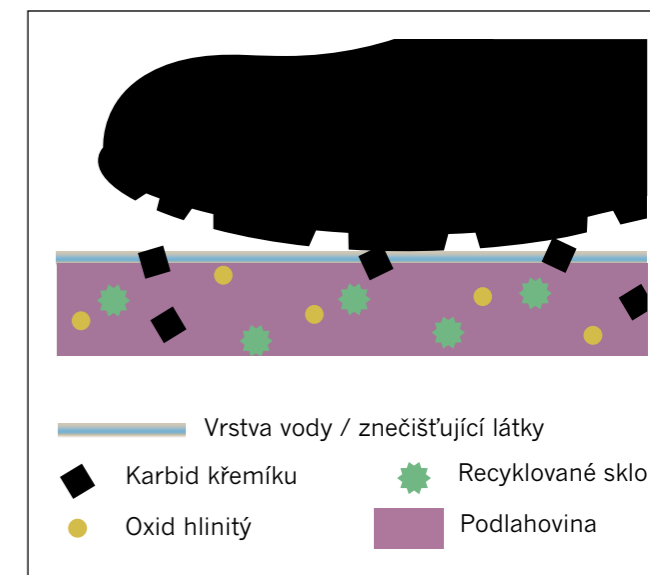

1 : 1 000 000

1 : 20

1 : 20

1 : 20

Pendulum Test Value (BS 7976)

„Kyvadlo“, které je opatřené v podstatě podrážkou obuvi, se pohybuje po určité ploše podlahoviny předepsaným způsobem a simuluje tak uklouznutí na mokré podlaze. Kluzkost podlahy má přímý a měřitelný vliv na následnou naměřenou hodnotu výkyvu „kyvadla“. Podlahy, u kterých je naměřena v tomto testu průměrná výsledná hodnota vyšší než 36, jsou označovány za podlahoviny s nízkým rizikem uklouznutí.

Test na rampě (DIN 51130)

Test na nakloněné rovině se pro stanovení protiskluznosti podlah používá také velmi často. Hodnoty označované R9 až R13 vychází z měření úhlu nakloněné roviny, která je pokryta předepsaným motorovým olejem, po které musí testující osoba přejít. Finální hodnota R odpovídá úhlu, při kterém testující osoba uklouzne. Pravdou ale je, že nejrozšířenější znečišťující látkou povrchu podlahy je voda, a proto použití motorového oleje při této zkoušce nemůže přesně ukázat, co se doopravdy může stát v běžných životních situacích.