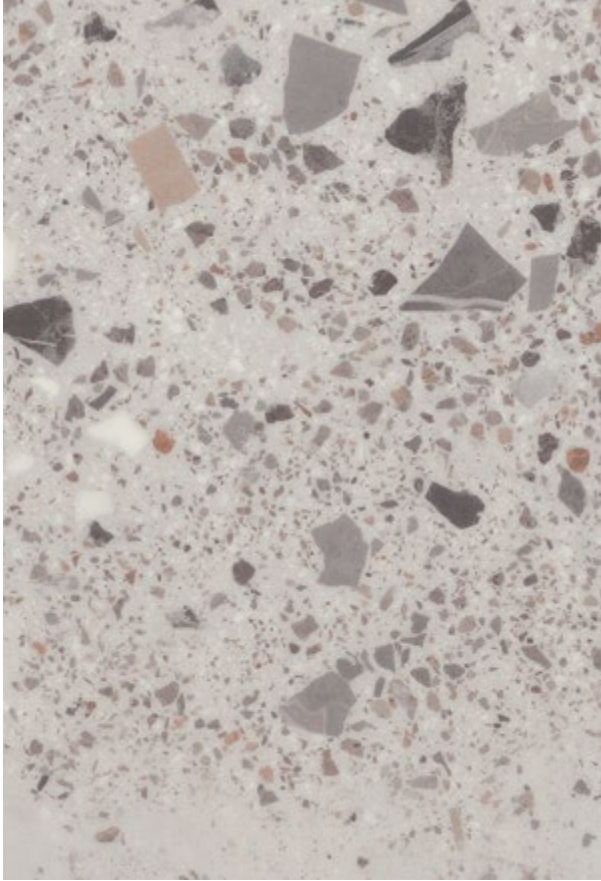

Amalfi
SS5S2609