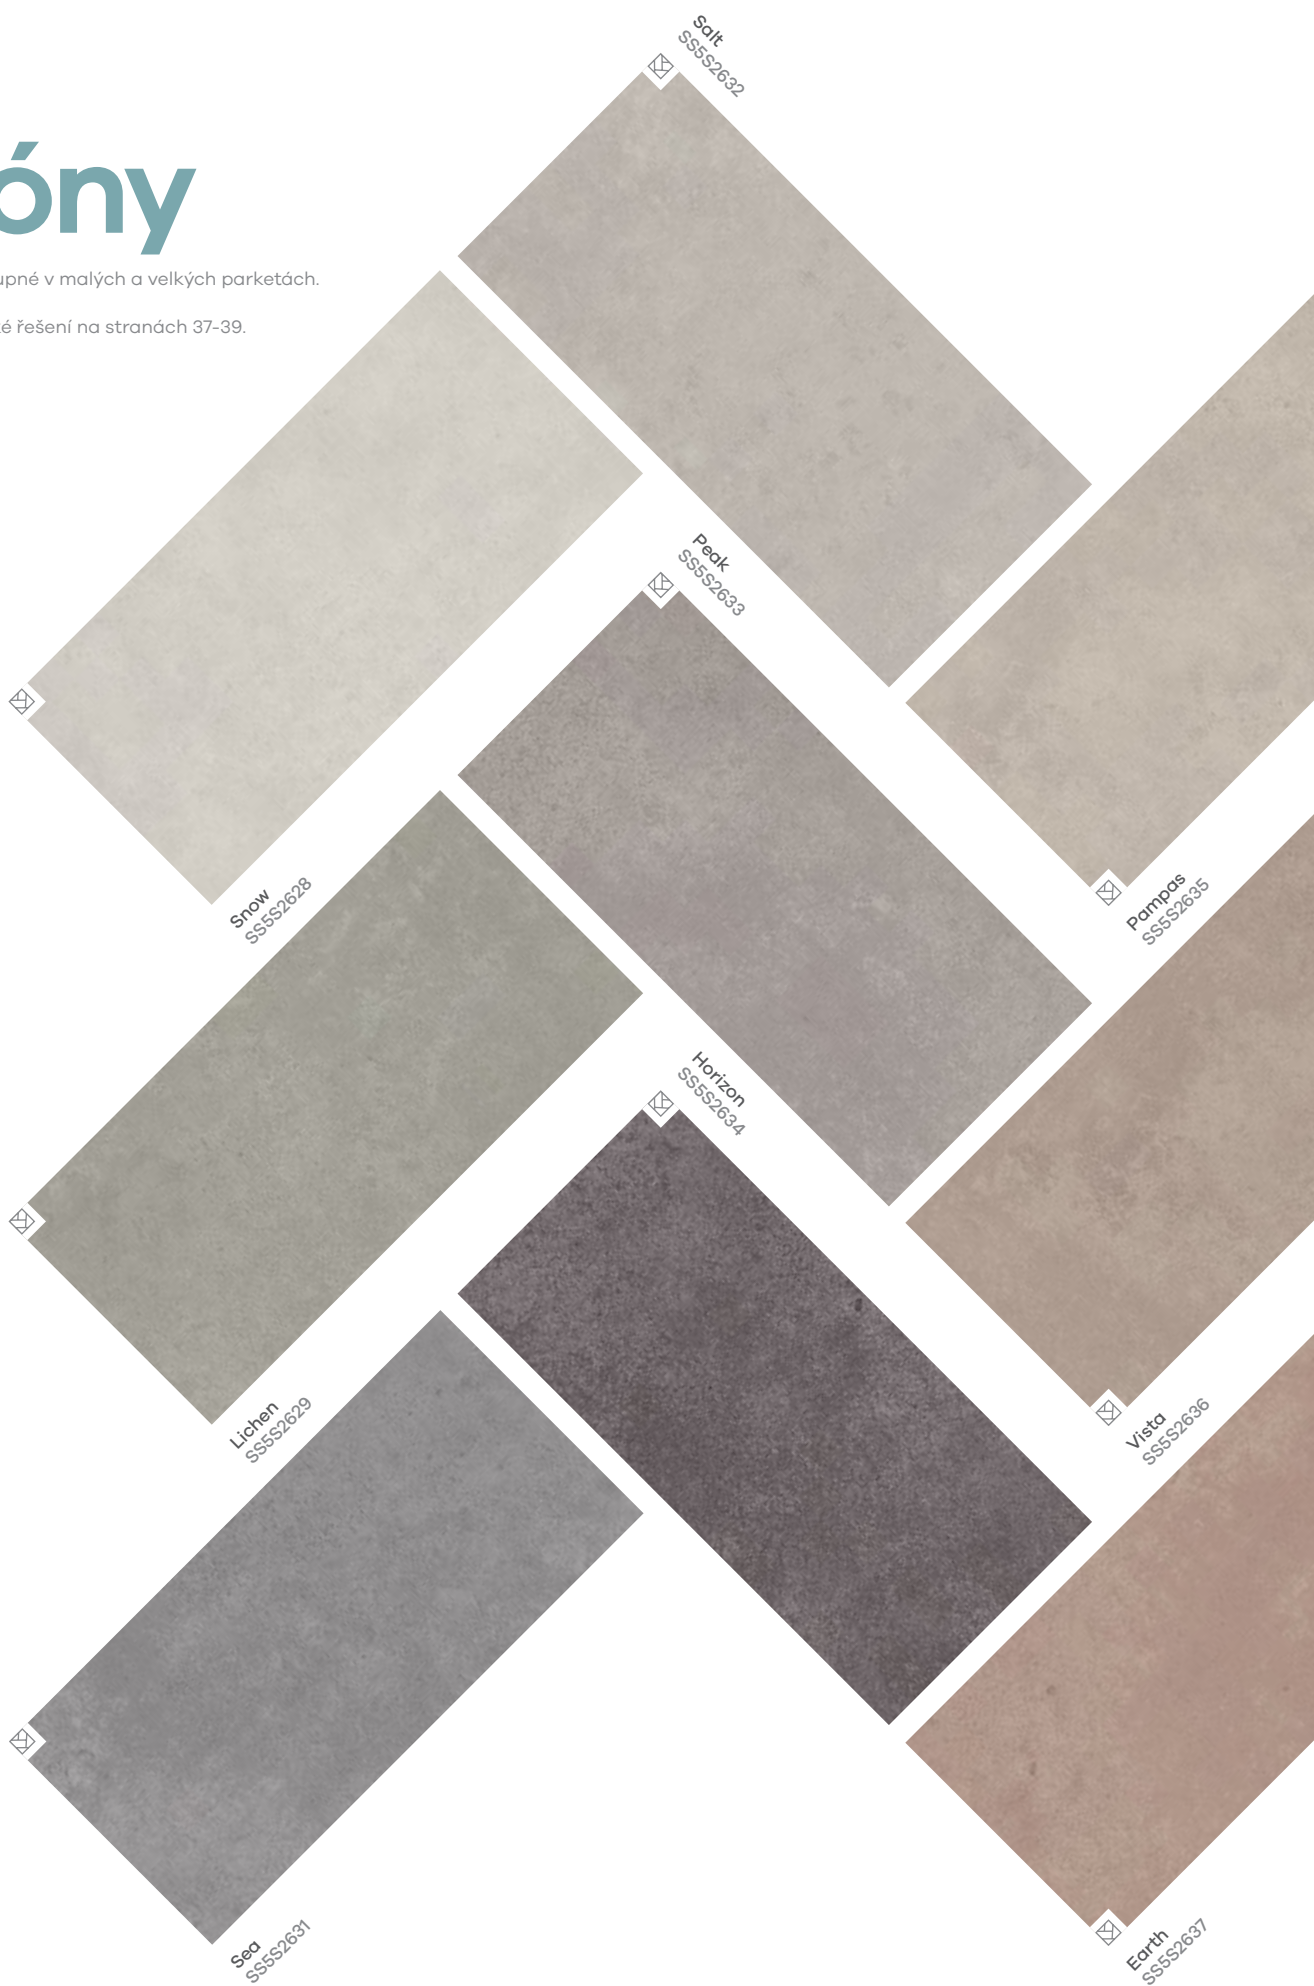

Tóny

☑ Dostupné v malých a velkých parketách.

Akustické řešení na stranách 37-39.