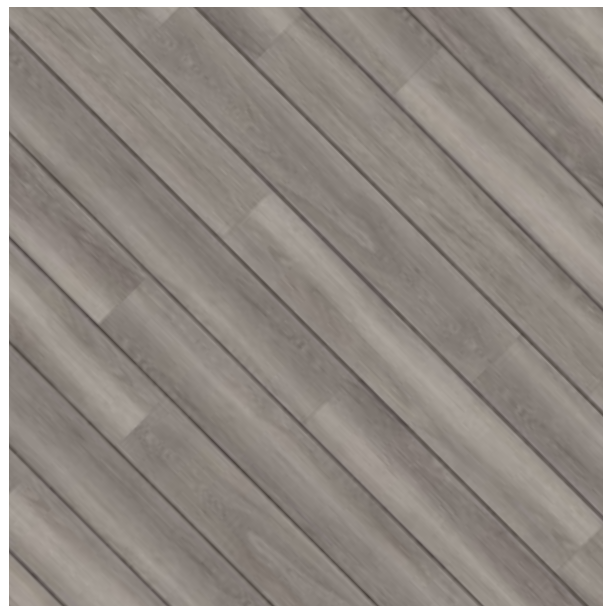

Deck Block

Prkna:
101,6 × 914,4 mm
184,2 × 1219,2 mm

Nordic Oak
SS5W2550

Wicket

Prkna:
101,6 × 914,4 mm
184,2 × 1219,2 mm

Muted Oak
SS5W3312