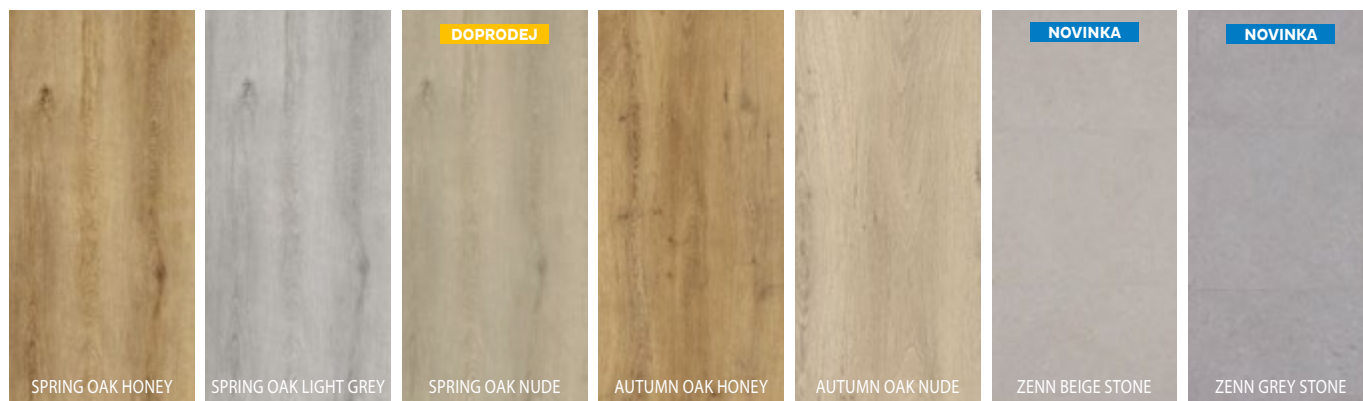

**BERRY/ALLOC®****549 Kč/m<sup>2</sup>**

Počet dekorů: 6 dekorů **skladem**  
 Nášlapná vrstva: 0,3 mm  
 Celková tloušťka: 2 mm  
 Rozměr: 1219 × 184 mm; 914 × 457 mm  
 Třída zatížení: 23, 31

Spring Oak Light Grey

**Berry Alloc AURA 30 GlueDown – vinylové heterogenní dílce**

Název	Třída zatížení ISO 10582	Tloušťka (mm)	Tl. nášlapné vrstvy (mm)	Rozměr (mm)	Balení (m <sup>2</sup> /bal)	Cena (Kč/m <sup>2</sup> )
AURA 30 GlueDown	23, 31	2	0,3	1219 × 184	3,367	563
AURA 30 Zenn GlueDown	<b>NOVINKA</b> 23, 31	2	0,3	914 × 457	5,017	563