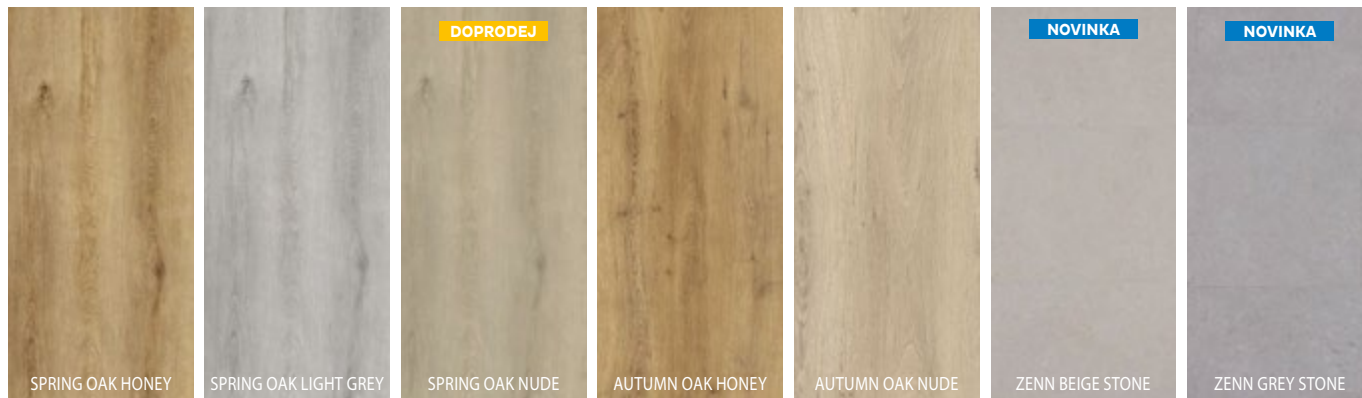

**BERRY/ALLOC®**

**549 Kč/m<sup>2</sup>**

Počet dekorů: 6 dekorů **skladem**  
 Nášlapná vrstva: 0,3 mm  
 Celková tloušťka: 2 mm  
 Rozměr: 1219 × 184 mm; 914 × 457 mm  
 Třída zatížení: 23, 31

Spring Oak Light Grey

**Berry Alloc AURA 30 GlueDown – vinylové heterogenní dílce**

Název	Třída zatížení ISO 10582	Tloušťka (mm)	Tl. nášlapné vrstvy (mm)	Rozměr (mm)	Balení (m <sup>2</sup> /bal)	Cena (Kč/m <sup>2</sup> )
AURA 30 GlueDown	23, 31	2	0,3	1219 × 184	3,367	549
AURA 30 Zenn GlueDown	<b>NOVINKA</b> 23, 31	2	0,3	914 × 457	5,017	549