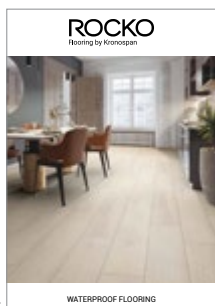

ROCKO
Vinyl Flooring by Kronospan

Novinka!
od 691 Kč/m²

Počet dekorů: 8 dekorů **skladem**
Celková tloušťka: 5 a 5 + 1mm
Rozměr: 1210 x 192 mm
Třída zatížení: 23, 34

R065 Rope

ZKOSENÉ HRANY

VYSOKÝ KOMFORT DOŠLAPU

ODOLNÁ VŮČÍ SKVRNÁM A OTISKŮM

1. Katalog Rocko (ke stažení na anvitrade.cz)
2. Katalog soklových lišt k Rocko (ke stažení na anvitrade.cz)

Rocko – vinylové heterogenní SPC dílce – plovoucí, se zámkovým spojem

Název	Útlum kročejového hluku ISO 140-8 (dB)	Tloušťka (mm)	Rozměr (mm)	Balení (m²/bal)	Třída zatížení ISO 10582	Cena (Kč/m²)
Rocko	6	5	1210 × 192	1,86	23, 34	691
Rocko 5+1 s podložkou NOVINKA	16	5+1	1210 × 192	1,86	23, 34	739