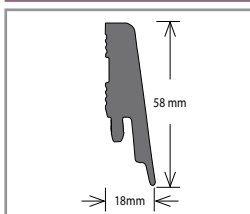

Novinka!
od 691 Kč/m²

Počet dekorů: 8 dekorů **skladem**
Celková tloušťka: 5 a 5 + 1mm
Rozměr: 1210 x 192 mm
Třída zatížení: 23, 34

R065 Rope

ZKOSENÉ HRANY

VYSOKÝ KOMFORT DOŠLAPU

ODOLNÁ VŮČÍ SKVRNÁM A OTISKŮM

1. Katalog Rocko (ke stažení na anvitrade.cz)
2. Katalog soklových lišt k Rocko (ke stažení na anvitrade.cz)

Rocko – vinylové heterogenní SPC dílce – plovoucí, se zámkovým spojem

Název	Útlum kročejového hluku ISO 140-8 (dB)	Tloušťka (mm)	Rozměr (mm)	Balení (m ² /bal)	Třída zatížení ISO 10582	Cena (Kč/m ²)
Rocko	6	5	1210 × 192	1,86	23, 34	691
Rocko 5+1 s podložkou NOVINKA	16	5+1	1210 × 192	1,86	23, 34	739

Soklová lišta k Rocko

Barva	Rozměr (mm)	Balení (bm)	Cena (Kč/ks)
Dle vzorníku*	58 × 18	10 × 2,4	188

*Aktuální vzorník na vyžádání u obchodního zástupce.