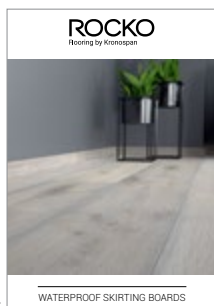

ROCKO
Vinyl Flooring by Kronospan

Novinka!
od 691 Kč/m²

Počet dekorů: 8 dekorů **skladem**
Celková tloušťka: 5 a 5 + 1mm
Rozměr: 1210 x 192 mm
Třída zatížení: 23, 34

R065 Rope

ZKOSENÉ HRANY

VYSOKÝ KOMFORT DOŠLAPU

ODOLNÁ VŮČÍ SKVRNÁM A OTISKŮM

1. Katalog Rocko (ke stažení na anvitrade.cz)
2. Katalog soklových lišt k Rocko (ke stažení na anvitrade.cz)

Rocko – vinylové heterogenní SPC dílce – plovoucí, se zámkovým spojem

Název	Útlum kročejového hluku ISO 140-8 (dB)	Tloušťka (mm)	Rozměr (mm)	Balení (m²/bal)	Třída zatížení ISO 10582	Cena (Kč/m²)
Rocko	6	5	1210 × 192	1,86	23, 34	691
Rocko 5+1 s podložkou NOVINKA	16	5+1	1210 × 192	1,86	23, 34	739