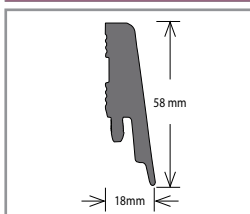

Novinka!
od 691 Kč/m²

Počet dekorů: 8 dekorů **skladem**
Celková tloušťka: 5 a 5 + 1mm
Rozměr: 1210 x 192 mm
Třída zatížení: 23, 34

R065 Rope

ZKOŠENÉ HRANY

VYSOKÝ KOMFORT DOŠLAPU

ODOLNÁ VŮČÍ SKVRNĀM A OTISKŮM

1. Katalog Rocko (ke stažení na anvitrade.cz)
2. Katalog soklových lišt k Rocko (ke stažení na anvitrade.cz)

Rocko – vinylové heterogenní SPC dílce – plovoucí, se zámkovým spojem

Název	Útlum kročejového hluku ISO 140-8 (dB)	Tloušťka (mm)	Rozměr (mm)	Balení (m ² /bal)	Třída zatížení ISO 10582	Cena (Kč/m ²)
Rocko	6	5	1210 x 192	1,86	23, 34	691
Rocko 5+1 s podložkou NOVINKA	16	5+1	1210 x 192	1,86	23, 34	739

Soklová lišta k Rocko

Barva	Rozměr (mm)	Balení (bm)	Cena (Kč/ks)
Dle vzorníku*	58 x 18	10 x 2,4	188

*Aktuální vzorník na vyžádání u obchodního zástupce.