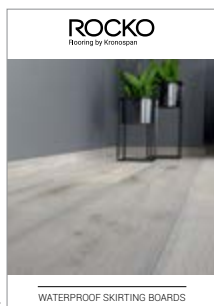

ROCKO
Vinyl Flooring by Kronospan

Novinka!
od 691 Kč/m²

Počet dekorů: 8 dekorů **skladem**
Celková tloušťka: 5 a 5 + 1mm
Rozměr: 1210 x 192 mm
Třída zatížení: 23, 34

R065 Rope

ZKOŠENÉ HRANY

VYSOKÝ KOMFORT DOŠLAPU

ODOLNÁ VŮČÍ SKVRNĀM A OTISKŮM

1. Katalog Rocko (ke stažení na anvitrade.cz)
2. Katalog soklových lišt k Rocko (ke stažení na anvitrade.cz)

Rocko – vinylové heterogenní SPC dílce – plovoucí, se zámkovým spojem

Název	Útlum kročejového hluku ISO 140-8 (dB)	Tloušťka (mm)	Rozměr (mm)	Balení (m²/bal)	Třída zatížení ISO 10582	Cena (Kč/m²)
Rocko	6	5	1210 x 192	1,86	23, 34	691
Rocko 5+1 s podložkou NOVINKA	16	5+1	1210 x 192	1,86	23, 34	739