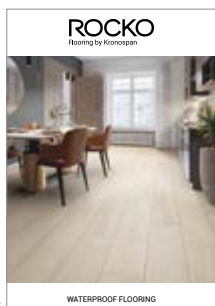

ROCKO
Vinyl Flooring by Kronospan

Novinka!
od 691 Kč/m²

Počet dekorů: 8 dekorů **skladem**
Celková tloušťka: 5 a 5 + 1mm
Rozměr: 1210 x 192 mm
Třída zatížení: 23, 34

R065 Rope

ZKOŠENÉ HRANY

VYSOKÝ KOMFORT DOŠLAPU

ODOLNÁ VŮČÍ SKVRNĀM A OTISKŮM

1. Katalog Rocko (ke stažení na anvitrade.cz)
2. Katalog soklových lišt k Rocko (ke stažení na anvitrade.cz)

Rocko – vinylové heterogenní SPC dílce – plovoucí, se zámkovým spojem

Název	Útlum kročejového hluku ISO 140-8 (dB)	Tloušťka (mm)	Rozměr (mm)	Balení (m²/bal)	Třída zatížení ISO 10582	Cena (Kč/m²)
Rocko	6	5	1210 x 192	1,86	23, 34	691
Rocko 5+1 s podložkou NOVINKA	16	5+1	1210 x 192	1,86	23, 34	739