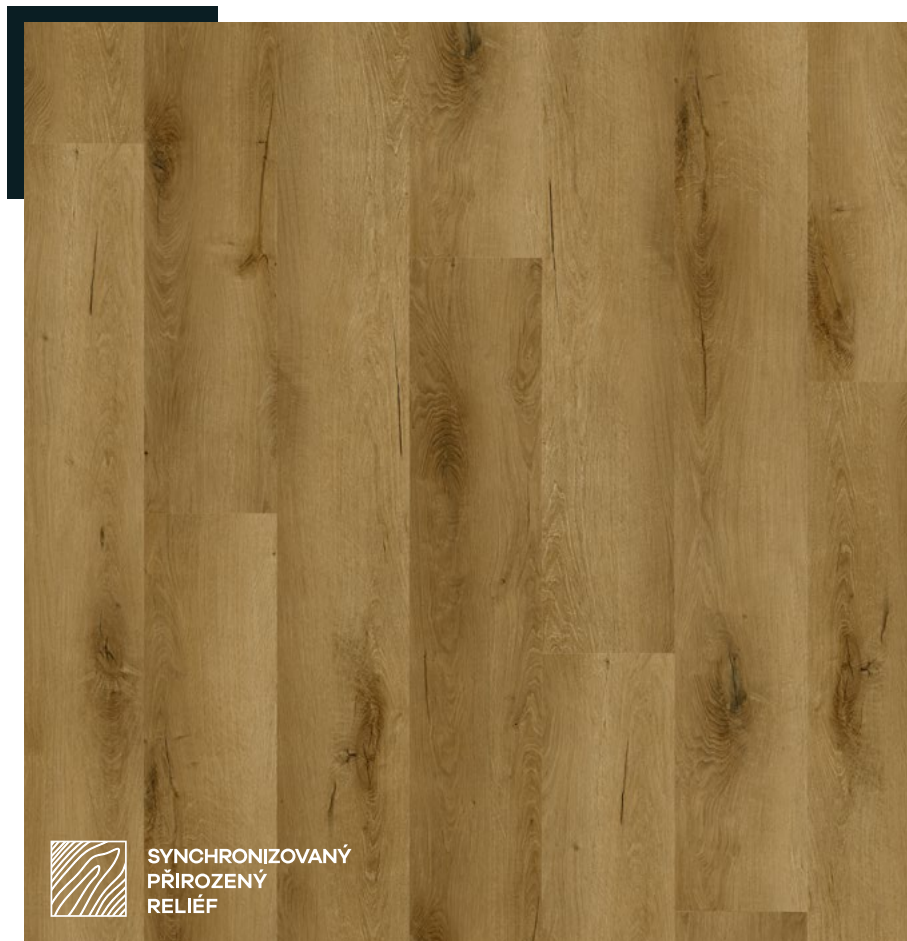

Flanders Oak

Hluboké odstíny, které oživí každý prostor, dodávají pocit pohody a eleganci. Tato podlaha je ideální pro vytváření příjemných a útulných prostor, kde se snoubí tradiční krása s moderním pohodlím.

Articon G30

celoplošně lepená

Rozměr:

152,4 × 912,4 mm

Celková tloušťka:

2,0 mm

Doporučená lišta: Döllken EP 60/13 flex life – dekor 2573.