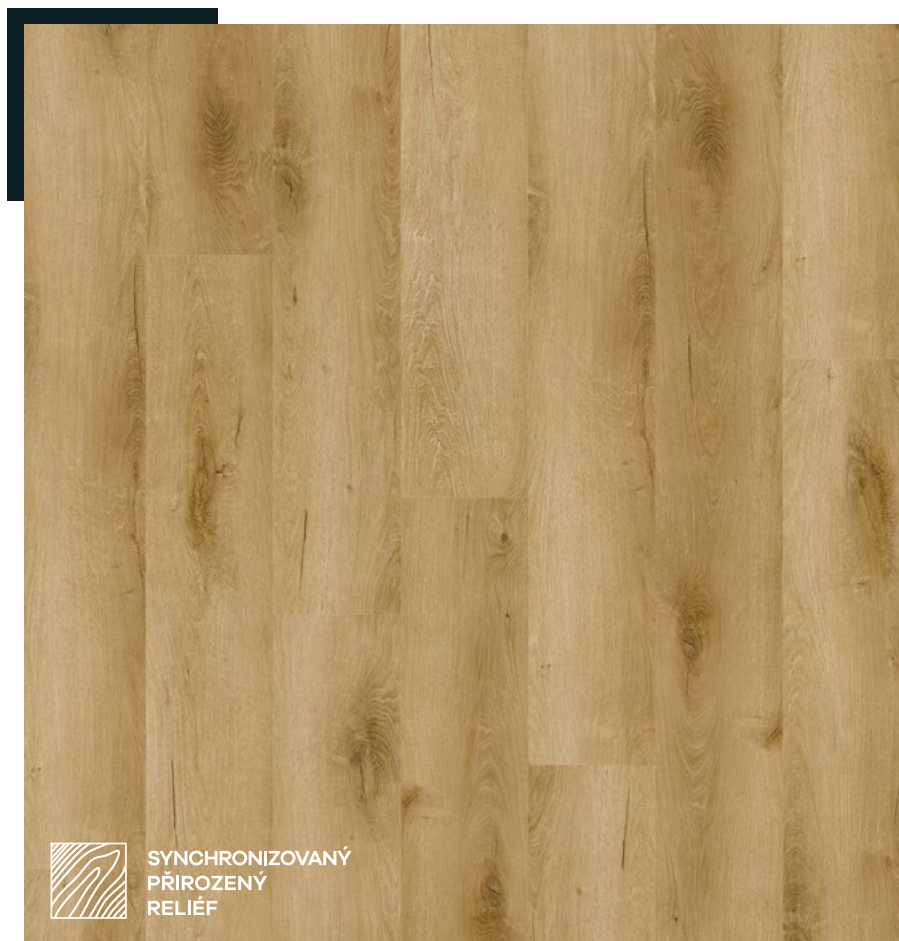

Bohemian Oak

Teplý a přirozený vzhled dubového dřeva s jemnými zlatavými a medovými odstíny. Tato podlaha ztělesňuje pohodlí a eleganci, a vytvoří útulné prostředí v jakémkoliv obytném prostoru.

SYNCHRONIZOVANÝ
PŘIROZENÝ
RELIÉF

Articon G30

celoplošně lepená

Rozměr:

152,4 × 912,4 mm

Celková tloušťka:

2,0 mm

Doporučená lišta: Döllken EP 60/13 flex life – dekor 2573.