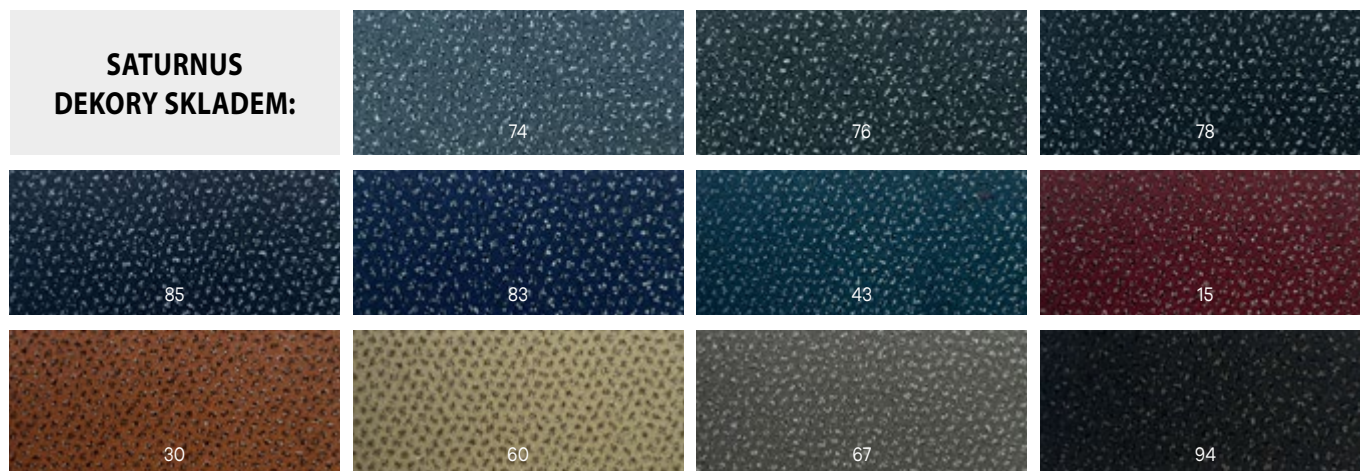

* Na zakázku.

▲ LF = elektrostaticky vodivá úprava za příplatek 154,- Kč/m² / minimální odběr 300 m².

Ostatní zátěžové koberce

Název	Složení	Výška vlasu (mm)	Celk. tloušťka (mm)	Šířka role (cm)	Délka role (bm)	Tř. zatížení ISO 10874	Cena (Kč/m²)
Primavera – vpichovaný	100 % PP	4	8	400	30	31	217
Blitz – smyčka	100 % PA 6 solution dyed	2,9	5,4	400	39	33	463
Endurance – střížený	DOPRODEJ 100 % PP	4	7	400	30	32	395
Rubin – smyčka	100 % PP	2,5	5,5	400	25 – 30	32	276
Saturnus	NOVINKA 100 % PA 6 solution dyed	5,5	7,5	400	30	23, 32	512
Koberce Q Step 1**	NOVINKA 100% PA 6	4,4	7	400	30	33	1 200
Koberce Q Step 2**	NOVINKA 100% PA 6	4,2	7	400	30	33	1 200

Příplatek za řez 99 Kč/ks bez DPH.

** Na zakázku, minimální množství objednávky = 50 m². Příplatek za Bř: 39 Kč/m² bez DPH.

Univerzální syntetická podložka pod koberce tl. 5 mm

Název	Objednávací číslo	Tloušťka (mm)	Šíře (cm)	Cena za kupón (Kč/m²)	Cena za roli (Kč/m²)
Tiara Universal 102*	103449	5	200	1 038	684
Tiara Universal 104*	103450	5	400	1 038	684

* Na zakázku.