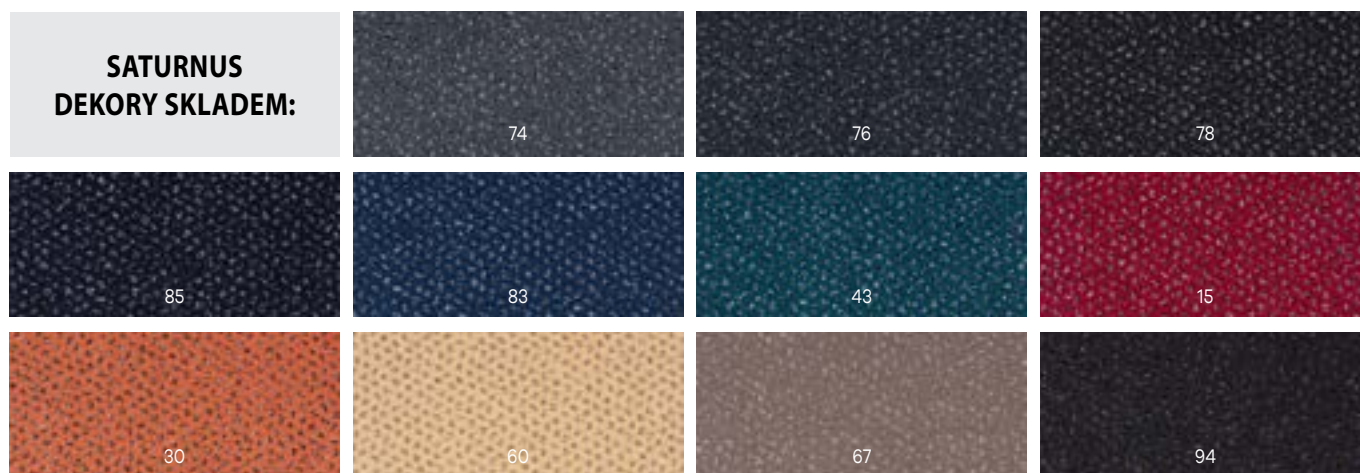

* Na zakázku.

▲ LF = elektrostaticky vodivá úprava za příplatek 154,- Kč/m² / minimální odběr 300 m².

Ostatní zátěžové koberce

Název	Složení	Výška vlasu (mm)	Celk. tloušťka (mm)	Šířka role (cm)	Délka role (bm)	Tř. zatížení ISO 10874	Cena (Kč/m²)
Primavera – vpichovaný	100 % PP	4	8	400	30	31	215
Blitz – smyčka	100 % PA 6 solution dyed	2,9	5,4	400	39	33	450
Endurance – střížený	DOPRODEJ 100 % PP	4	7	400	30	32	395
Rubin – smyčka	100 % PP	2,5	5,5	400	25 – 30	32	267
Saturnus	NOVINKA 100 % PA 6 solution dyed	5,5	7,5	400	30	23, 32	499

Příplatek za řez 99 Kč/ks bez DPH.

Univerzální syntetická podložka pod koberce tl. 5 mm

Název	Objednáací číslo	Tloušťka (mm)	Šíře (cm)	Cena za kupón (Kč/m²)	Cena za roli (Kč/m²)
Tiara Universal 102*	103449	5	200	752	551
Tiara Universal 104*	103450	5	400	752	551

* Na zakázku.