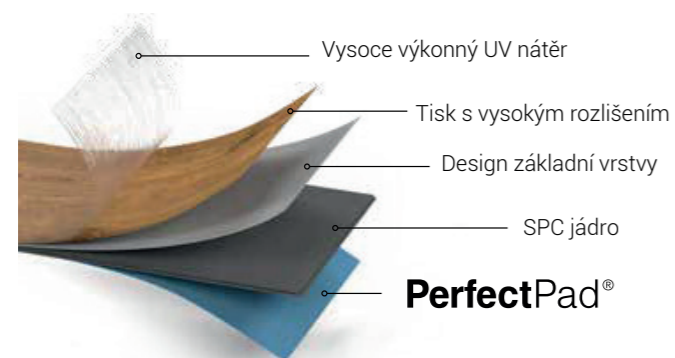

Dostupné dekory

Vodotěsná podlaha s vynikajícím výkonem

Inovativní podlahy SPC s jednotným designem

Voděodolné podlahy Rocko, vyrobené z více než 70 % z minerálního jádra, dokončené vysoce kvalitním UV nátěrem, je vynikající materiál pro domácí i komerční použití, jak v nových projektech, tak při rekonstrukcích.

Vzhled přírodního dřeva a kamene

Rocko podlahy jsou digitálně tištěné, což odráží do nejmenšího detailu bohatou kresbu dřeva a drsnost kamene a betonu.

Zajištěná stabilita

Rocko podlahy se odlišuje od ostatních typů podlahových krytin vinylových podlah díky svému uniké pružnému jádru, které poskytuje neuvěřitelně stabilní základ pro každé podlahové prkno a zajišťuje rozměrovou stabilitu.

Třída zátěže

Podlaha Rocko je díky svým parametrům charakterizována jako nejvyššími třídami užité hodnoty. Lze ji používat v intenzivně používaných domácích prostorách, jako jsou chodby nebo kuchyně, a také v komerčních prostorách s vysokým provozem, jako jsou kanceláře.

PerfectPad®

Předpřípevněná podložka, dokonale přiléhající k povrchu panelu bez mezer v polstrování. Umožňuje eliminovat kročejový hluk.

Rocko s podložkou Perfect Pad

Rocko bez podložky

STONE OAK - SO textura