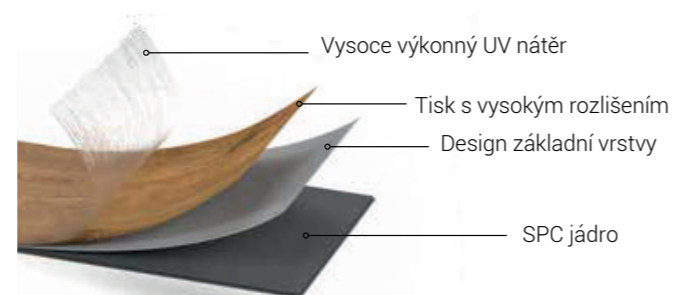

Dostupné dekory

Vodotěsná podlaha s vynikajícím výkonem

Inovativní podlahy SPC s jednotným designem

Voděodolné podlahy Rocko, vyrobené z více než 70 % z minerálního jádra, dokončené vysoce kvalitním UV nátěrem, je vynikající materiál pro domácí i komerční použití, jak v nových projektech, tak při rekonstrukcích.

Vzhled přírodního dřeva a kamene

Rocko podlahy jsou digitálně tištěné, což odráží do nejmenšího detailu bohatou kresbu dřeva a drsnost kamene a betonu.

Zajištěná stabilita

Rocko podlahy se odlišuje od ostatních typů podlahových krytin vinylových podlah díky svému uniké pružnému jádru, které poskytuje neuvěřitelně stabilní základ pro každé podlahové prkno a zajišťuje rozměrovou stabilitu.

Třída zátěže

Podlaha Rocko je díky svým parametrům charakterizována jako nejvyššími třídami užité hodnoty. Lze ji používat v intenzivně používaných domácích prostorách, jako jsou chodby nebo kuchyně, a také v komerčních prostorách s vysokým provozem, jako jsou kanceláře.

PerfectPad®

Předpřípevněná podložka, dokonale přiléhající k povrchu panelu bez mezer v polstrování. Umožňuje eliminovat kročejový hluk.

Rocko s podložkou Perfect Pad

Rocko bez podložky

STONE OAK - SO textura