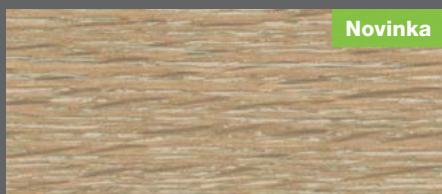

Novinka

Bale Oak | LRV 48

1. M041W125L1000 ◇ M041W166L1500