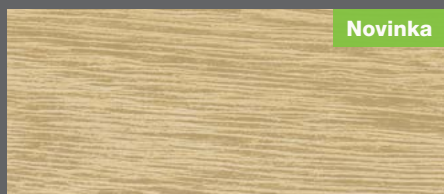

Altro Ensemble™

Typické oblasti použití: Komunální prostory, recepce, chodby, jídelny, bary, čekárny, obytné místnosti a obchody.

Aktualizovaná řada Altro Ensemble – nová generace luxusních vinylových dílců. Dává vám naprostou svobodu při navrhování úžasných podlah v interiéru, od teplých dřevěných dřevo dekorů až po geometrické vzory přírodního kamene s betonovým efektem – možnosti jsou stejně nekonečné

jako vaše představivost. S integrovanou podložkou proti nárazovému zvuku 15 dB poskytuje Altro Ensemble vysoký komfort pod nohama, je lehký a nabízí maximální flexibilitu. Altro Ensemble se 100 % vyrábí v Německu.

Novinka

Spring Oak | LRV 54

1. M051W100L500 □ M051W125L1000
   ○ M051W200L2000