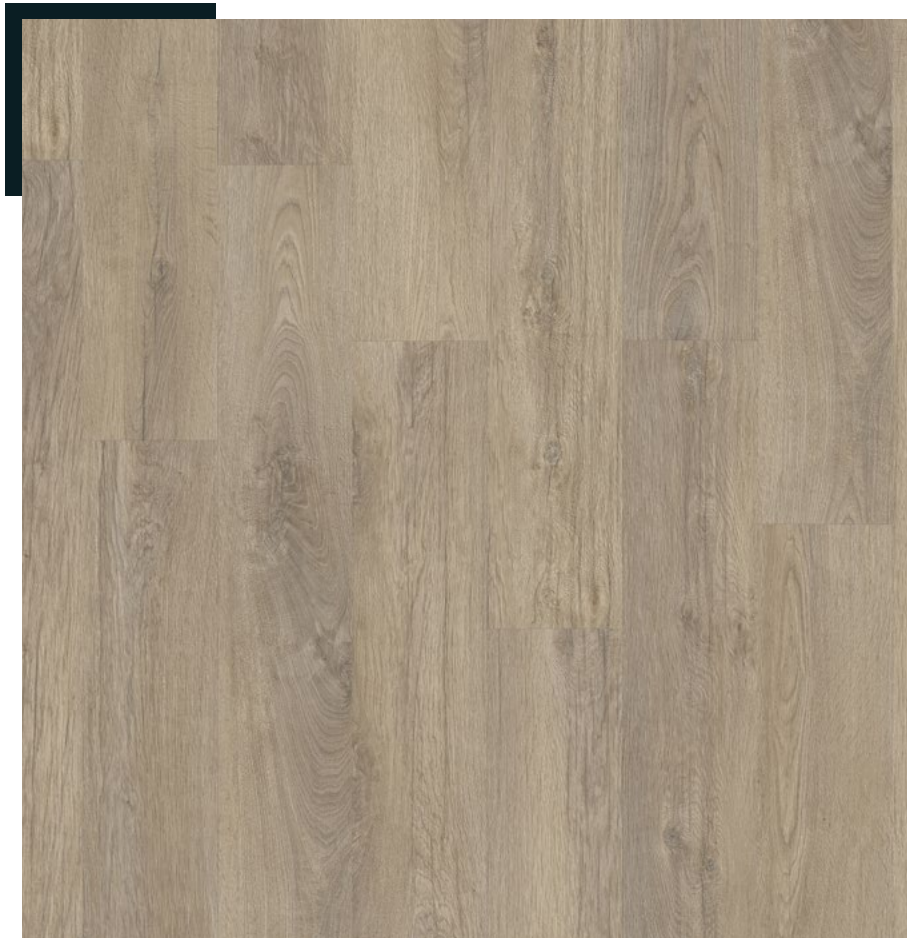

189 × 1251 mm

Celková tloušťka:

4 + 1 mm

Dekory u kolekce G40 a C40 jsou velmi blízké a vzájemně sladěné.

Doporučená lišta: Döllken EP 60/13 flex life – dekor 2388.

Stellata Oak 89822

Zemité barvy s tmavým žilkováním znamenají ideální společnost pro kombinaci se skleněným nebo kovovým nábytkem v moderním stylu.