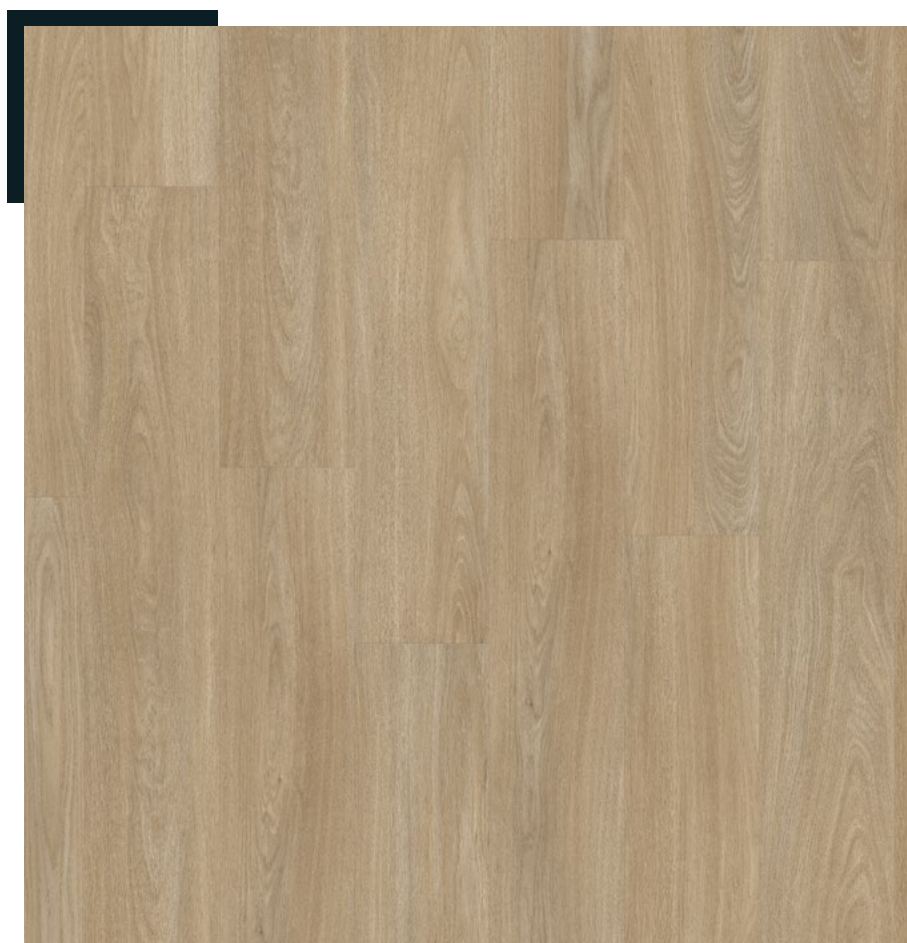

Tucker Oak 85833

Styl tohoto dřeva je určen pro moderní interiéry,
které Vás osloví svou příjemnou atmosférou
a útulností.

Articon G40

celoplošně lepená

Rozměr:

196 × 1320 mm

Celková tloušťka:

2,35 mm

Articon C40

plovoucí s akustickou podložkou

Rozměr:

189 × 1251 mm

Celková tloušťka:

4 + 1 mm

Dekory u kolekce G40 a C40 jsou velmi blízké a vzájemně sladěné.

Doporučená lišta: Döllken EP 60/13 flex life – dekor 2586.