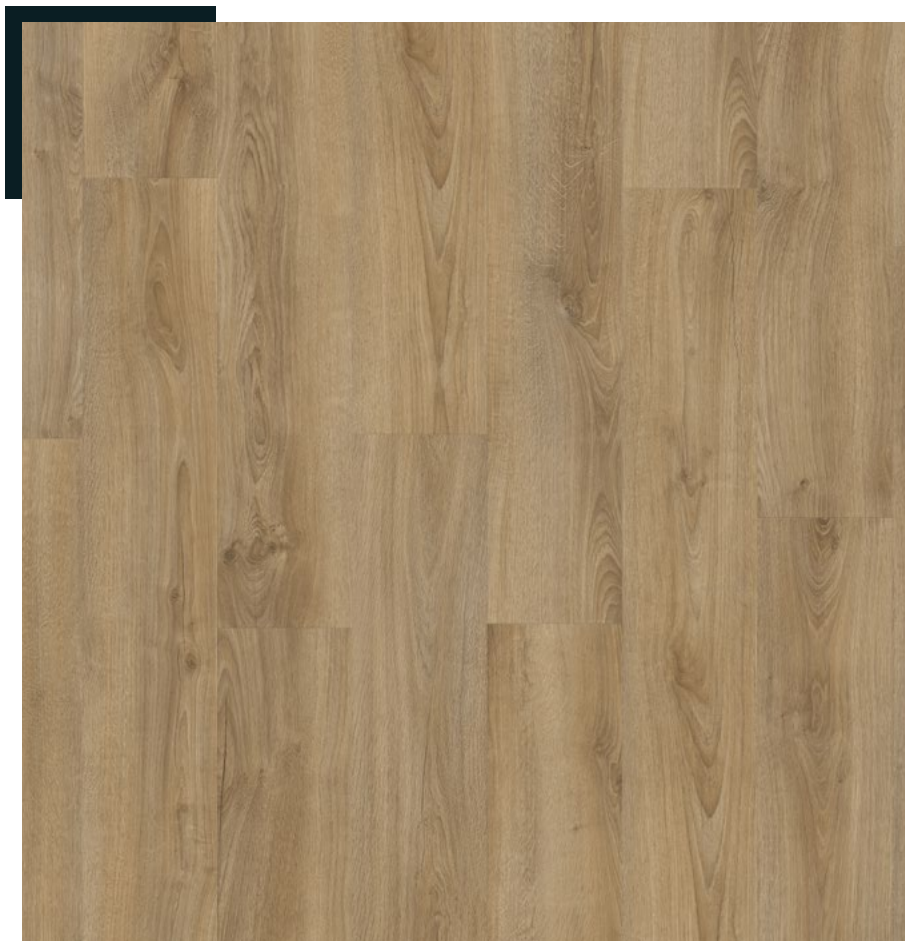

Rozměr:

189 × 1251 mm

Celková tloušťka:

4 + 1 mm

Dekory u kolekce G40 a C40 jsou velmi blízké a vzájemně sladěné.

Doporučená lišta: Döller EP 60/13 flex life – dekor 2258.

Kentucky Oak 83847

Jasně a teplé dřevo s odstíny barev, které mu dávají hloubku. Tento dekor je všestranně použitelným dřevem, které zalichotí každému prostoru.