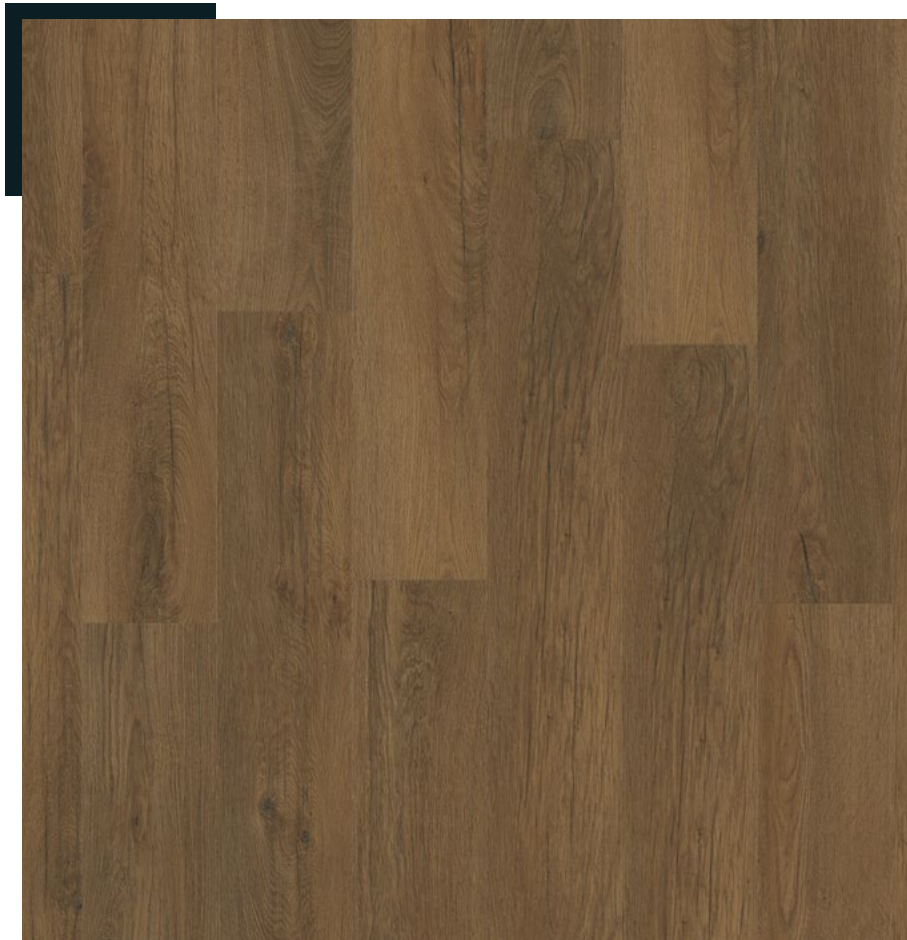

Stellata Oak 89876

Tento povrch charakterizují výrazná léta a drobné tmavé suky, které vystupují z podkladu atraktivním tónem. Jejich živá struktura vytváří dojem luxusu.

Articon G40

celoplošně lepená

Rozměr:

196 × 1320 mm

Celková tloušťka:

2,35 mm

Articon C40

plovoucí s akustickou podložkou

Rozměr:

189 × 1251 mm

Celková tloušťka:

4 + 1 mm

Dekory u kolekce G40 a C40 jsou velmi blízké a vzájemně sladěné.

Doporučená lišta: Döllken EP 60/13 flex life – dekor 2587.