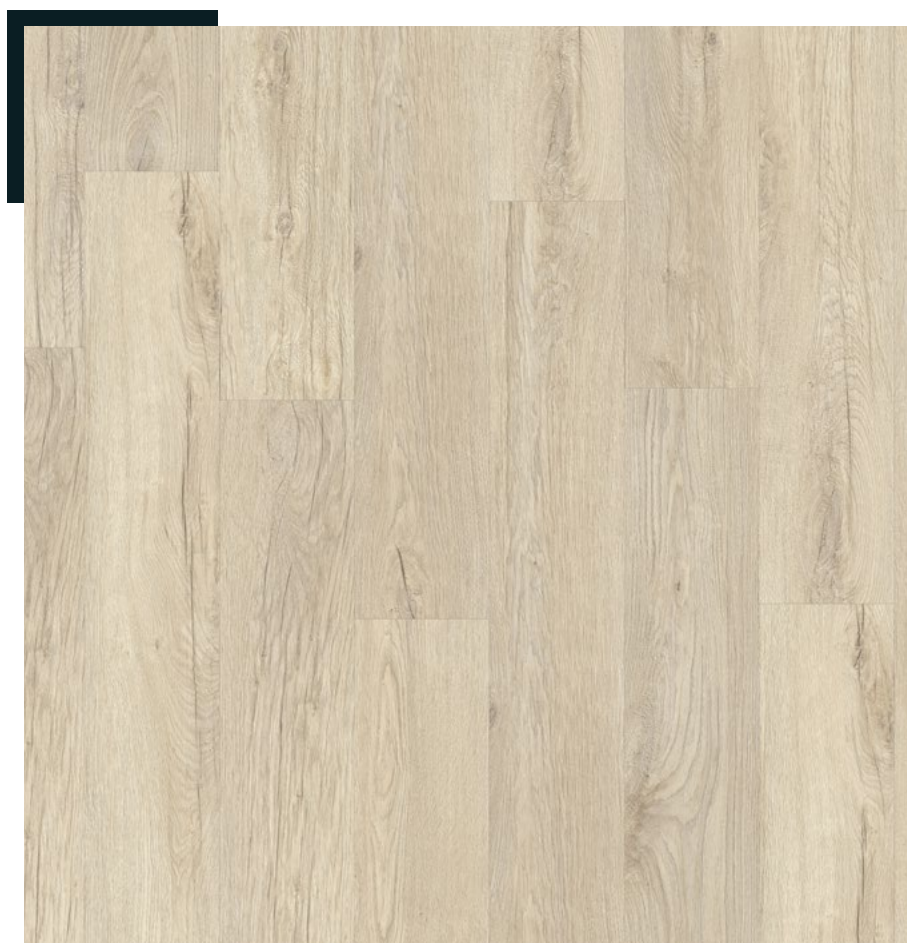

Stellata Oak 89241

Světlé barvy s decentním žilkováním
prozář interiéry se světlým nábytkem
a barevnými doplňky.

Articon G40

celoplošně lepená

Rozměr:

196 × 1320 mm

Celková tloušťka:

2,35 mm